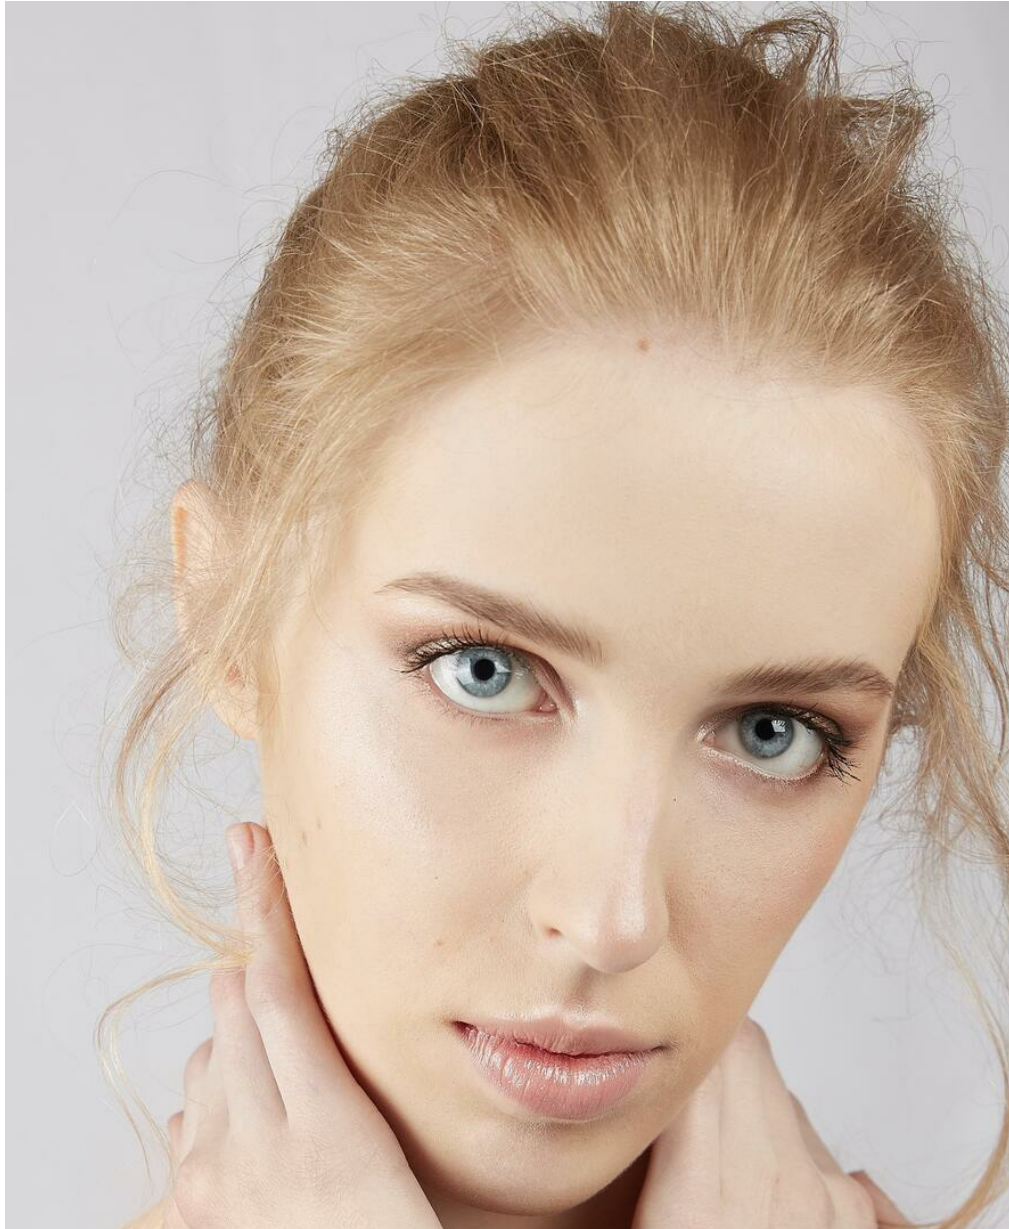

# TANA SOBENKO

Größe: 178, Gewicht: 53, Brust: 79, Taille: 66, Hüfte: 90  
<https://podium.im/de/models/2787179>