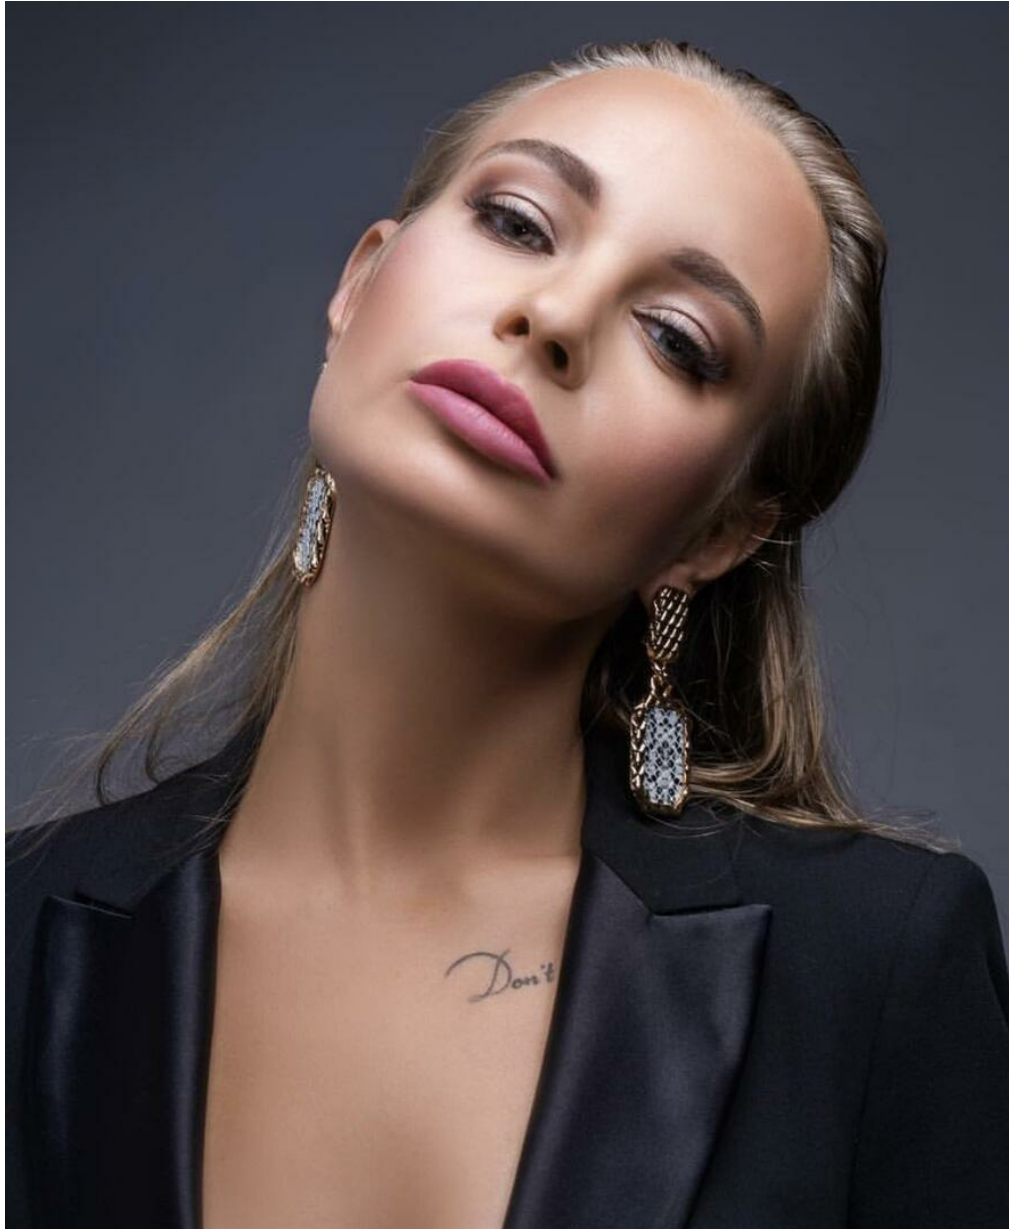

IRINA ROMANOVA

Größe: 176, Gewicht: 56, Brust: 87, Taille: 63, Hüfte: 94
<https://podium.im/de/models/2789374>