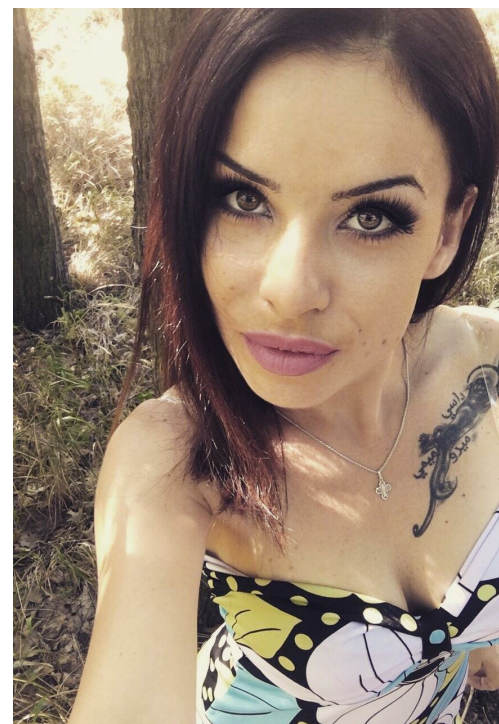

# KREMENA CHORBADJIEVA

рост: 160, вес: 45, грудь: 75, талия: 50, бедра: 60  
<https://podium.im/de/models/kremena-chorbadjieva>