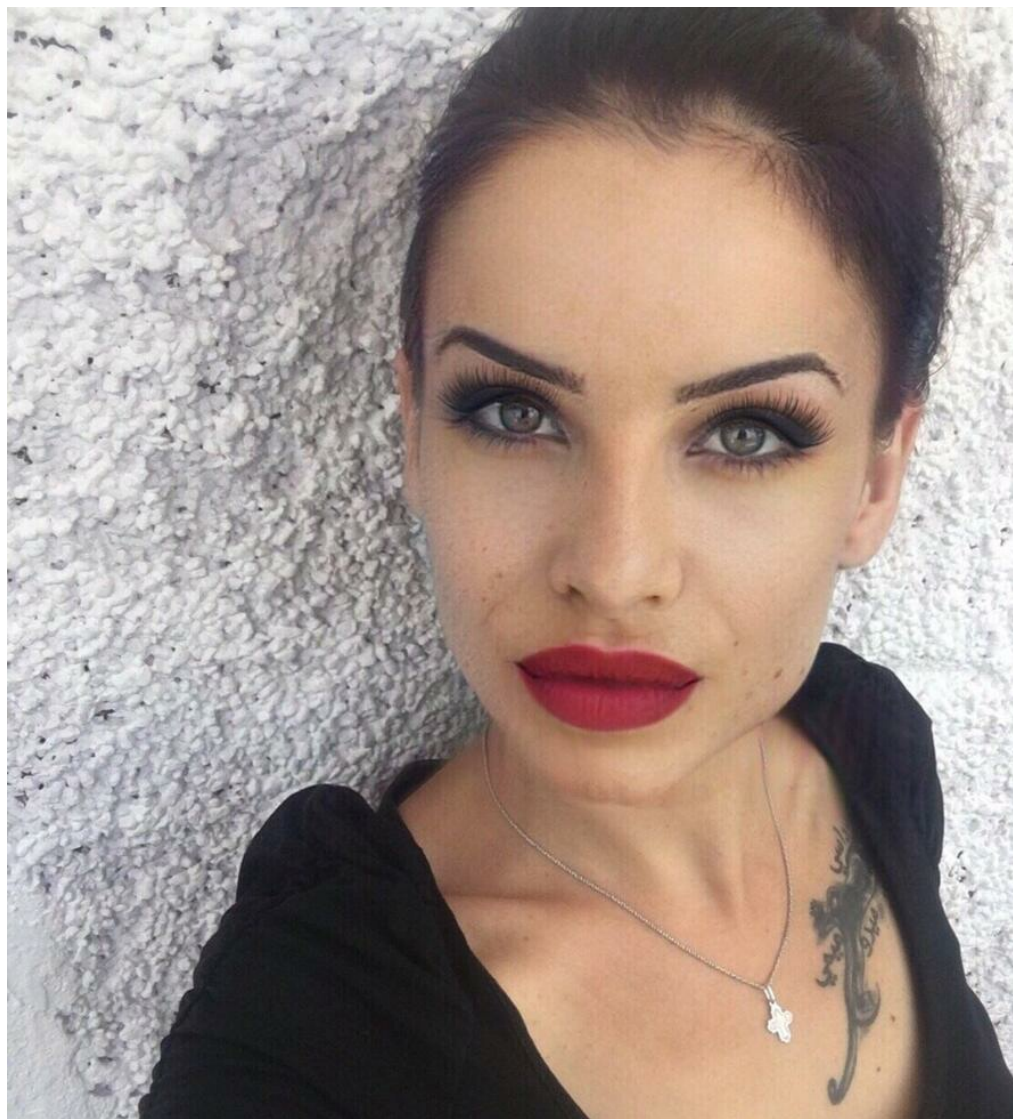

# KREMENA CHORBADJIEVA

рост: 160, вес: 45, грудь: 75, талия: 50, бедра: 60  
<https://podium.im/de/models/kremena-chorbadjieva>