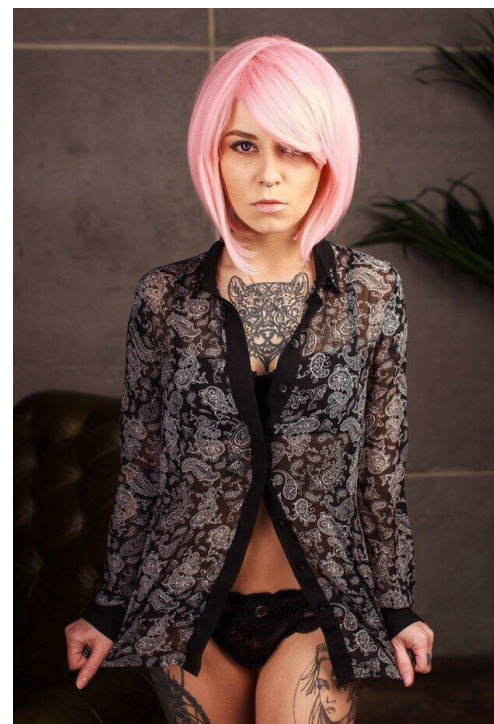

STEFANI MEOW

рост: 160, вес: 45, грудь: 85, талия: 59, бедра: 87
<https://podium.im/de/models/2794964>