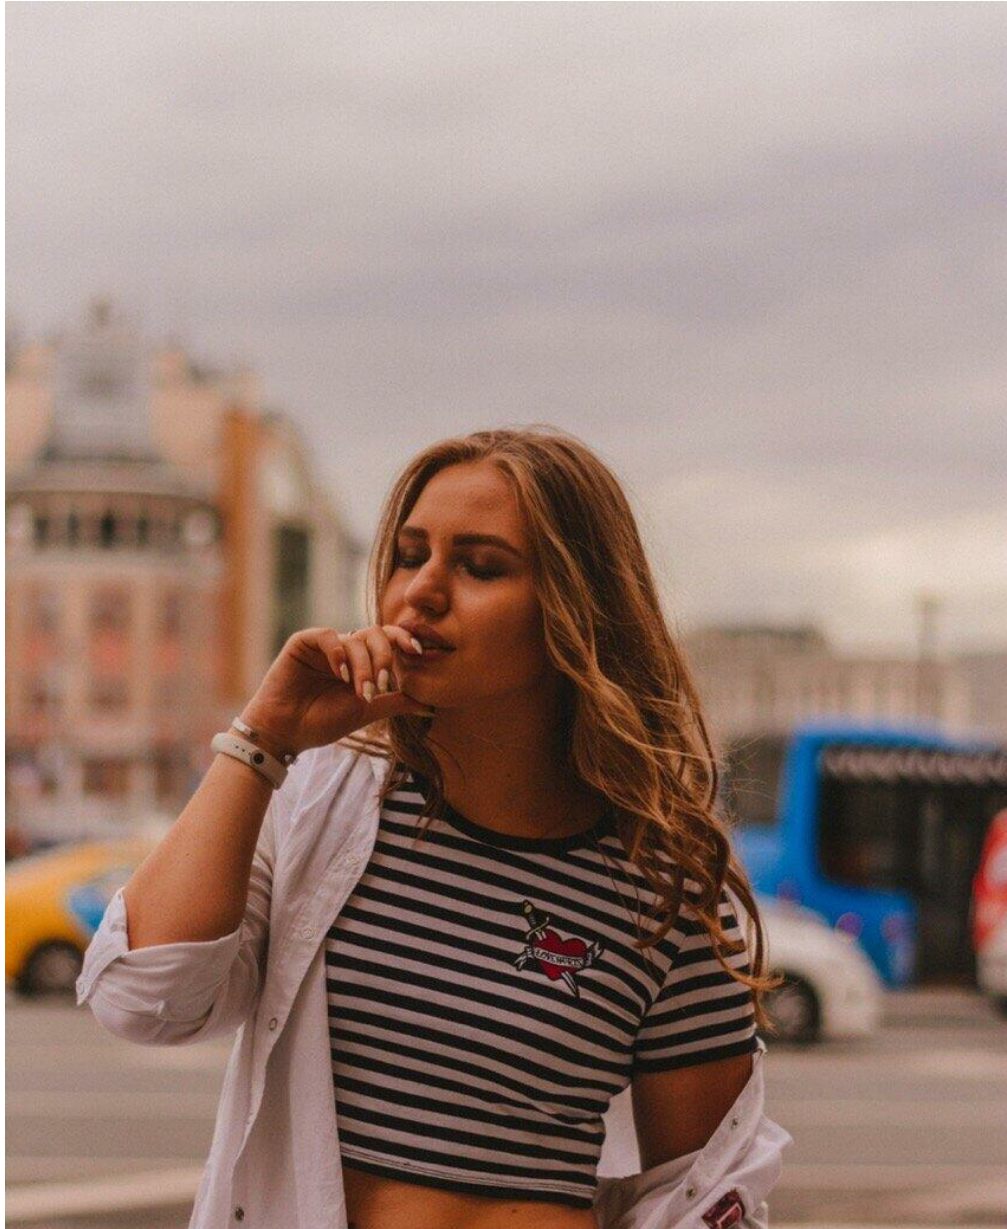

# VIKTORIA GORELOVA

Größe: 175, Gewicht: 10, Brust: 91, Taille: 60, Hüfte: 90  
<https://podium.im/de/models/2795169>