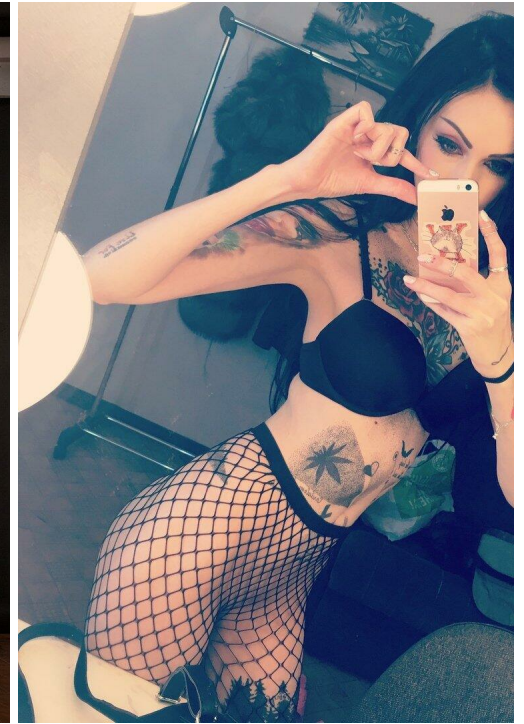

MAR'ANA MARSOVA

Größe: 170, Gewicht: 45, Brust: 87, Taille: 60, Hüfte: 90
<https://podium.im/de/models/2795222>