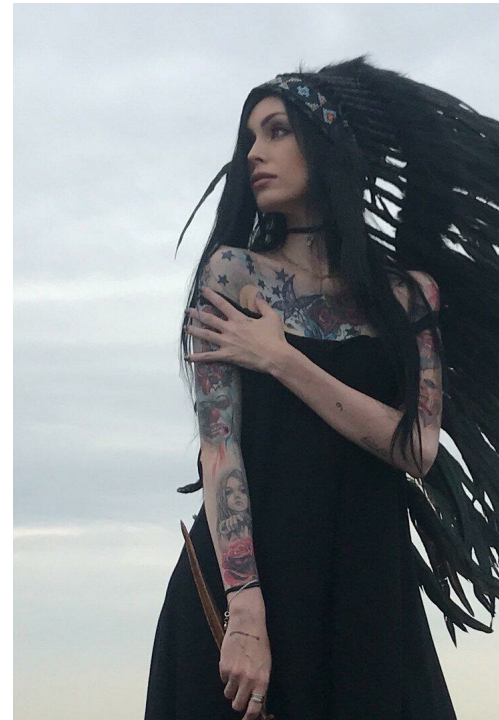

MAR'ANA MARSOVA

Größe: 170, Gewicht: 45, Brust: 87, Taille: 60, Hüfte: 90
<https://podium.im/de/models/2795222>