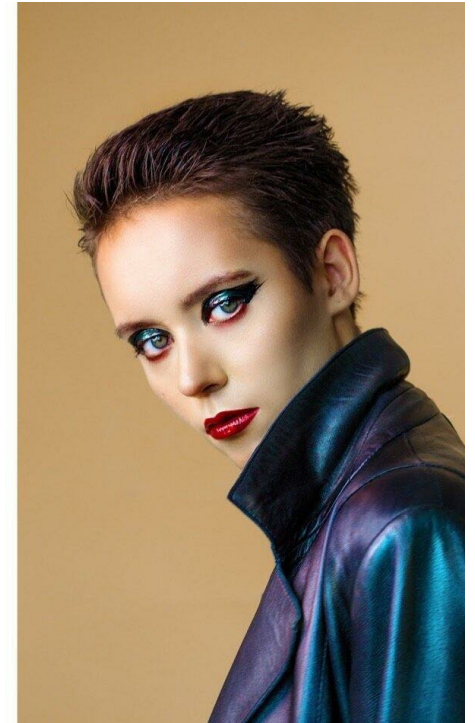

VIKKI DI

Größe: 175, Gewicht: 48, Brust: 78, Taille: 61, Hüfte: 88
https://podium.im/de/models/vikky_di