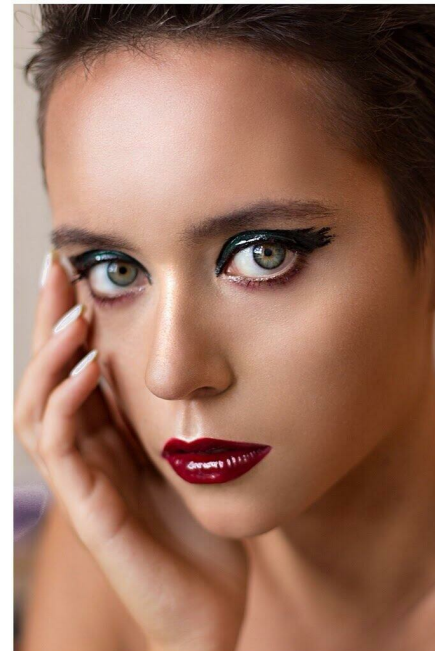

VIKKI DI

Größe: 175, Gewicht: 48, Brust: 78, Taille: 61, Hüfte: 88
https://podium.im/de/models/vikky_di