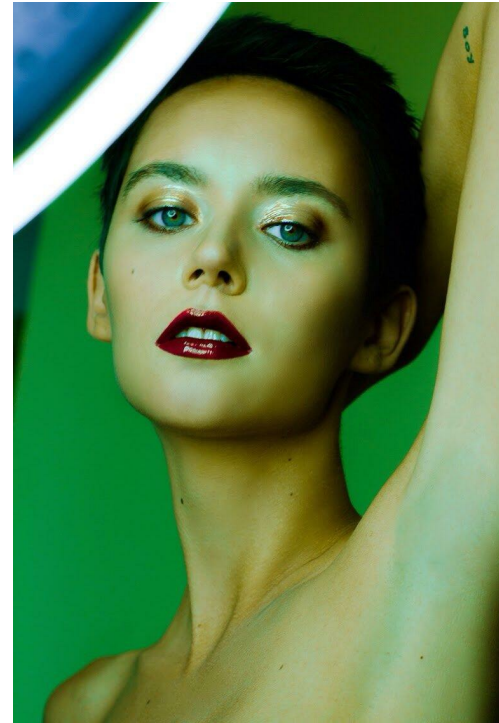

VIKKI DI

Größe: 175, Gewicht: 48, Brust: 78, Taille: 61, Hüfte: 88
https://podium.im/de/models/vikky_di