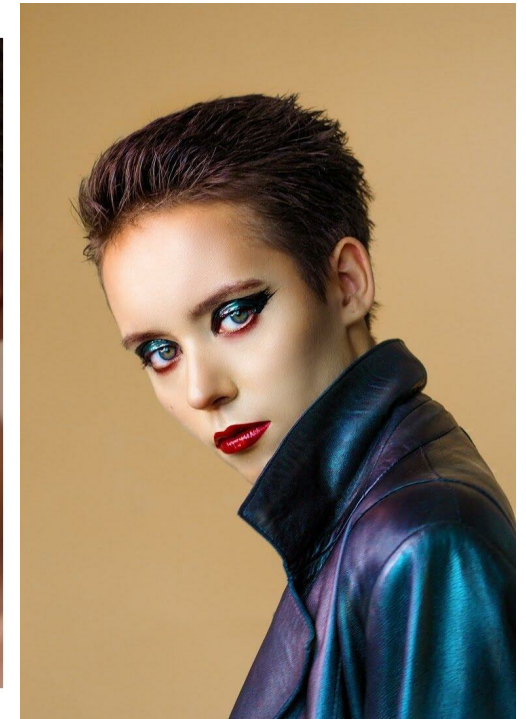

VIKKI DI

Größe: 175, Gewicht: 48, Brust: 78, Taille: 61, Hüfte: 88
https://podium.im/de/models/vikky_di