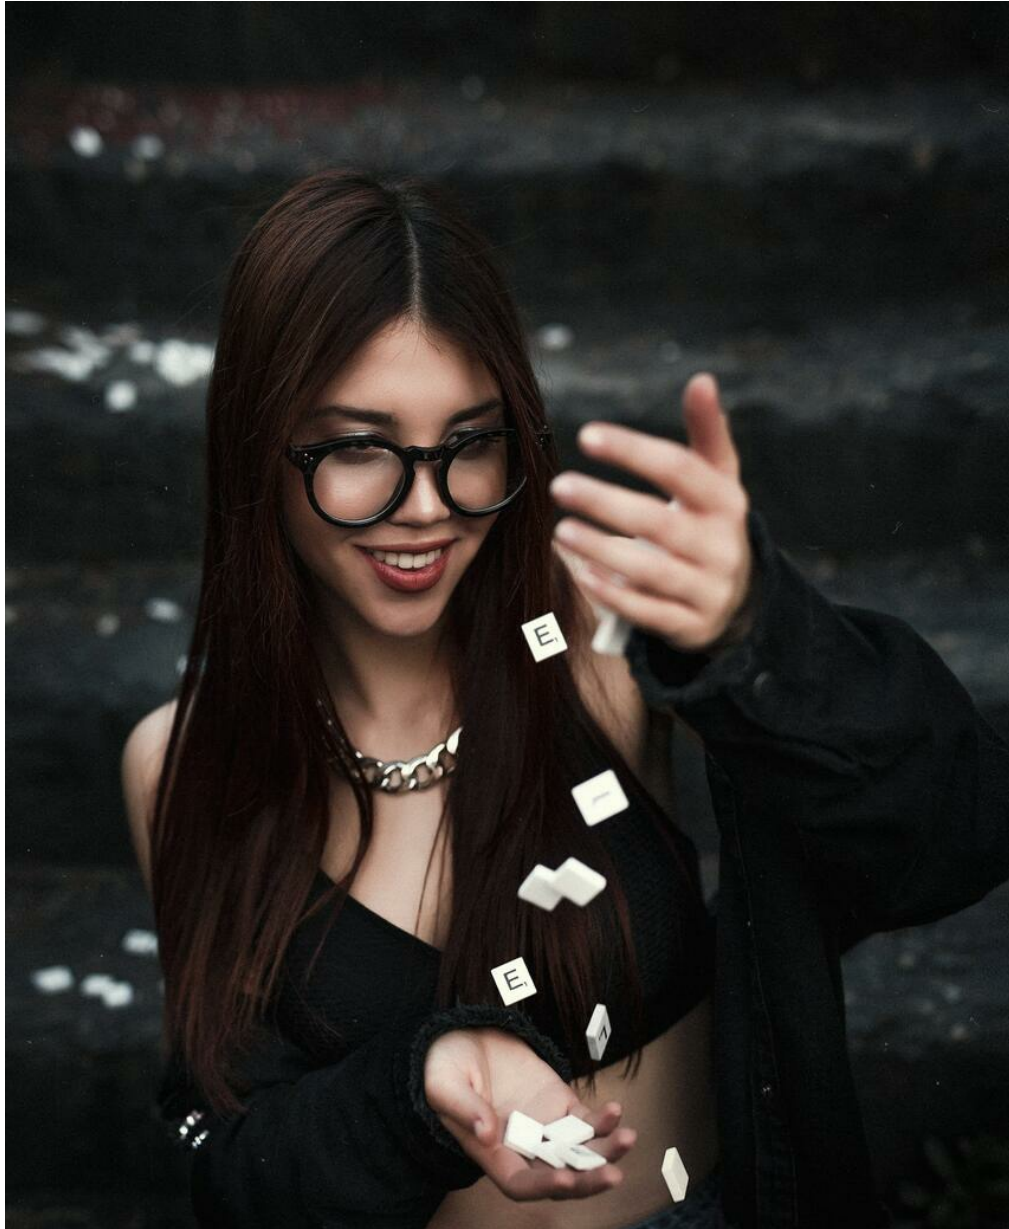

DANA MILLS

Größe: 170, Gewicht: 53, Brust: 91, Taille: 59, Hüfte: 92
<https://podium.im/de/models/dana-mills>