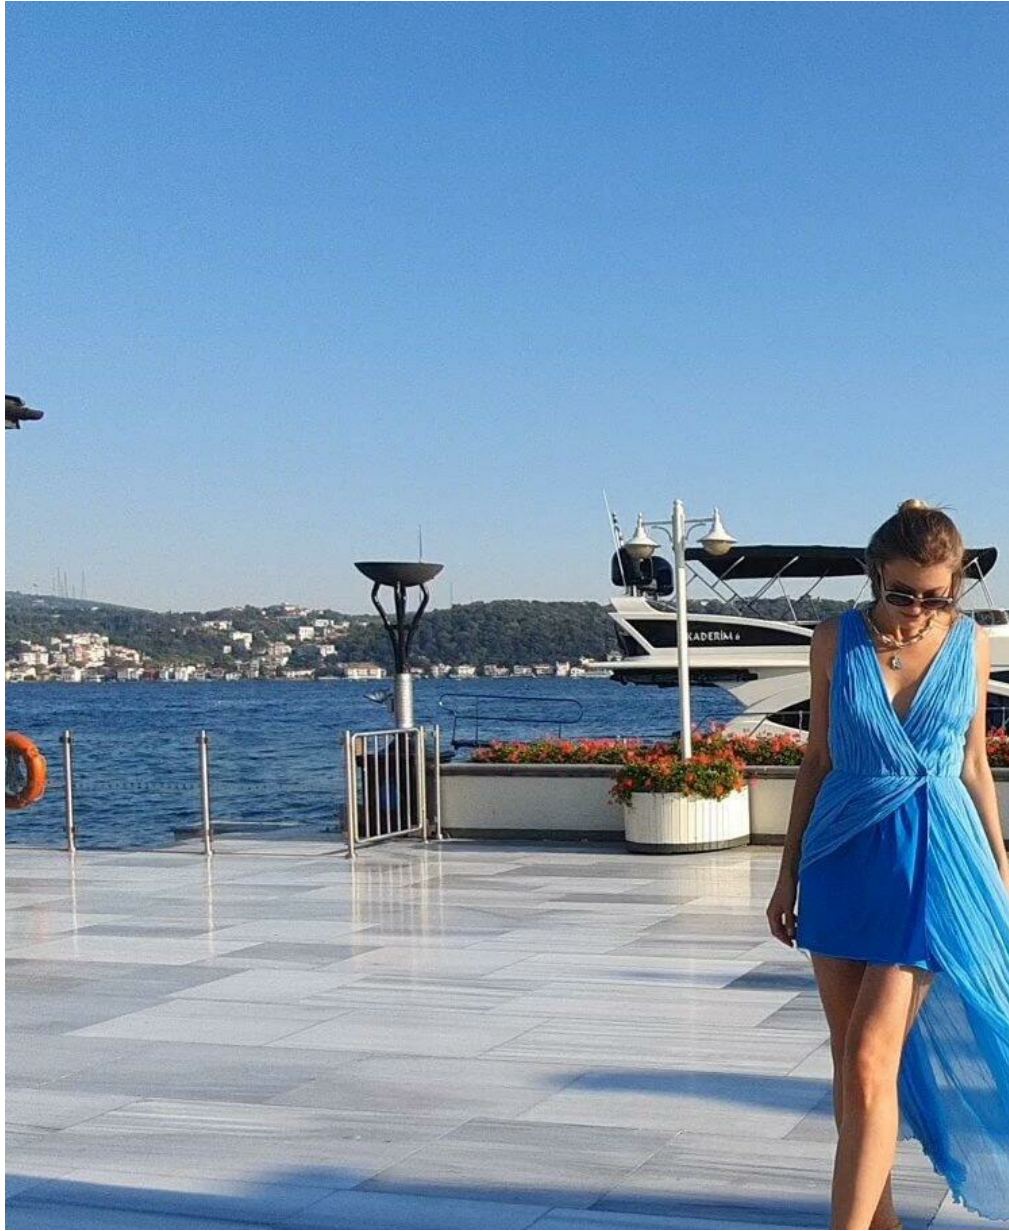

TINA TICH

Größe: 178, Gewicht: 60, Brust: 87, Taille: 65, Hüfte: 94
<https://podium.im/de/models/2796468>