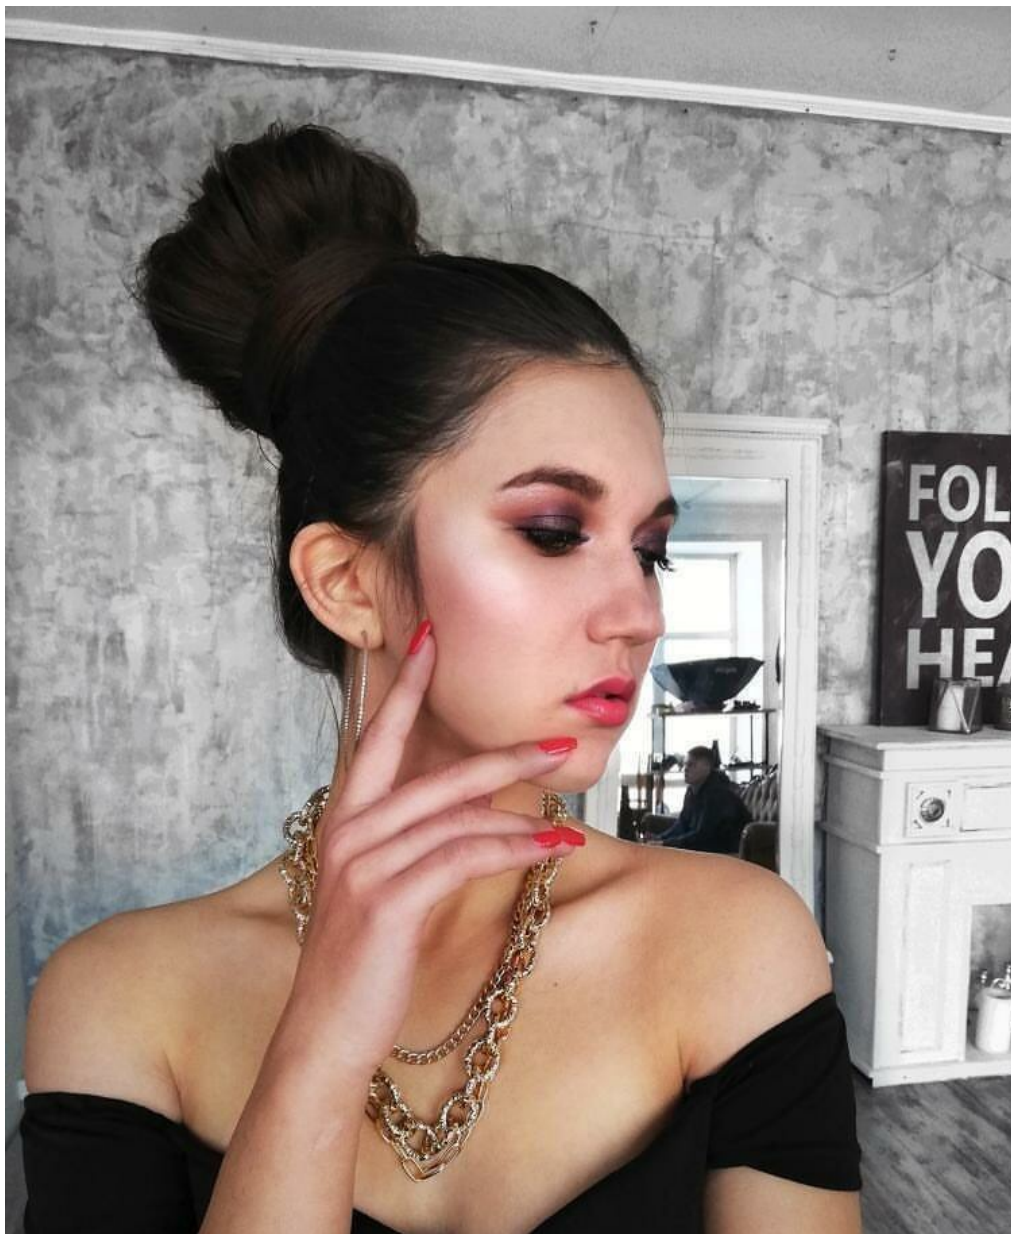

# KRISTINAIVA

Größe: 166, Gewicht: 46, Brust: 85, Taille: 60, Hüfte: 87  
<https://podium.im/de/models/kristina-ivanitskaya>