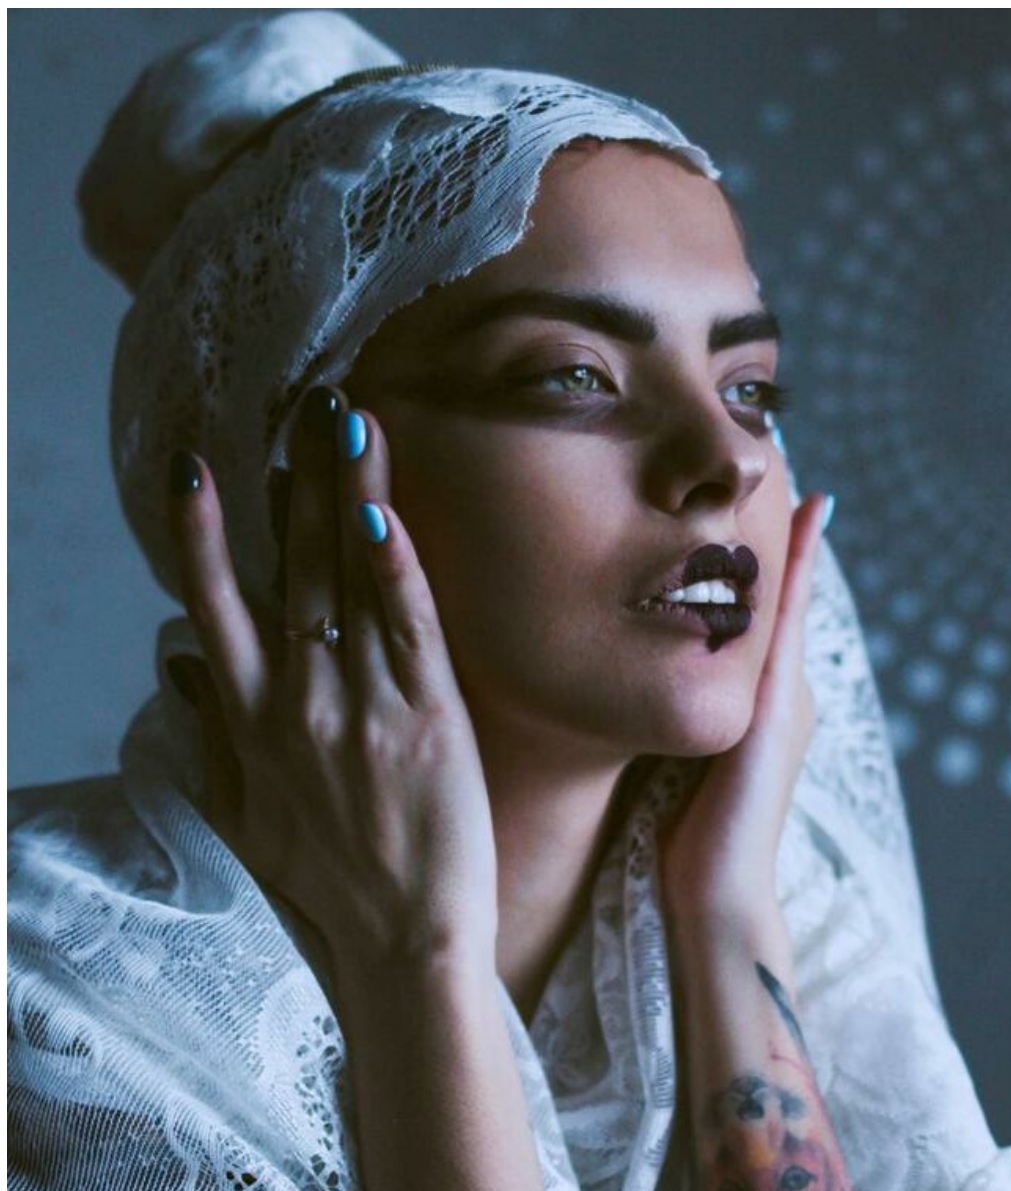

ALENA KULIKOVA

рост: 165, вес: 44, грудь: 78, талия: 63, бедра: 89

https://podium.im/en/models/milka_mic