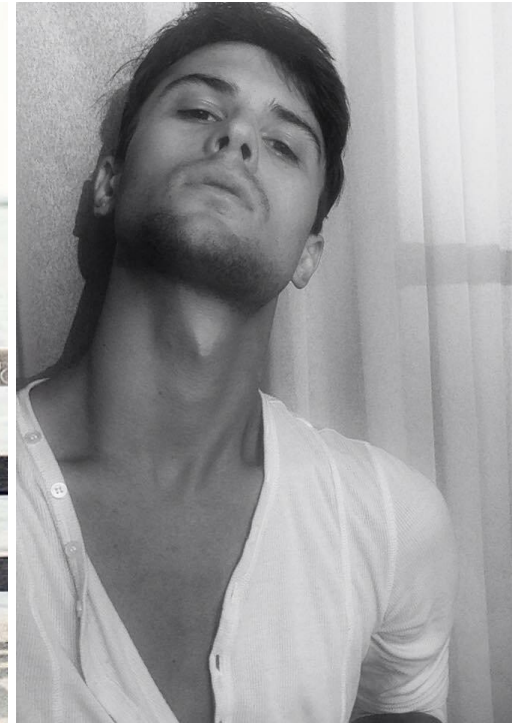

MA

Größe: 191, Gewicht: 58, Brust: 93, Taille: 45, Hüfte: 90
<https://podium.im/de/models/andro-lost>