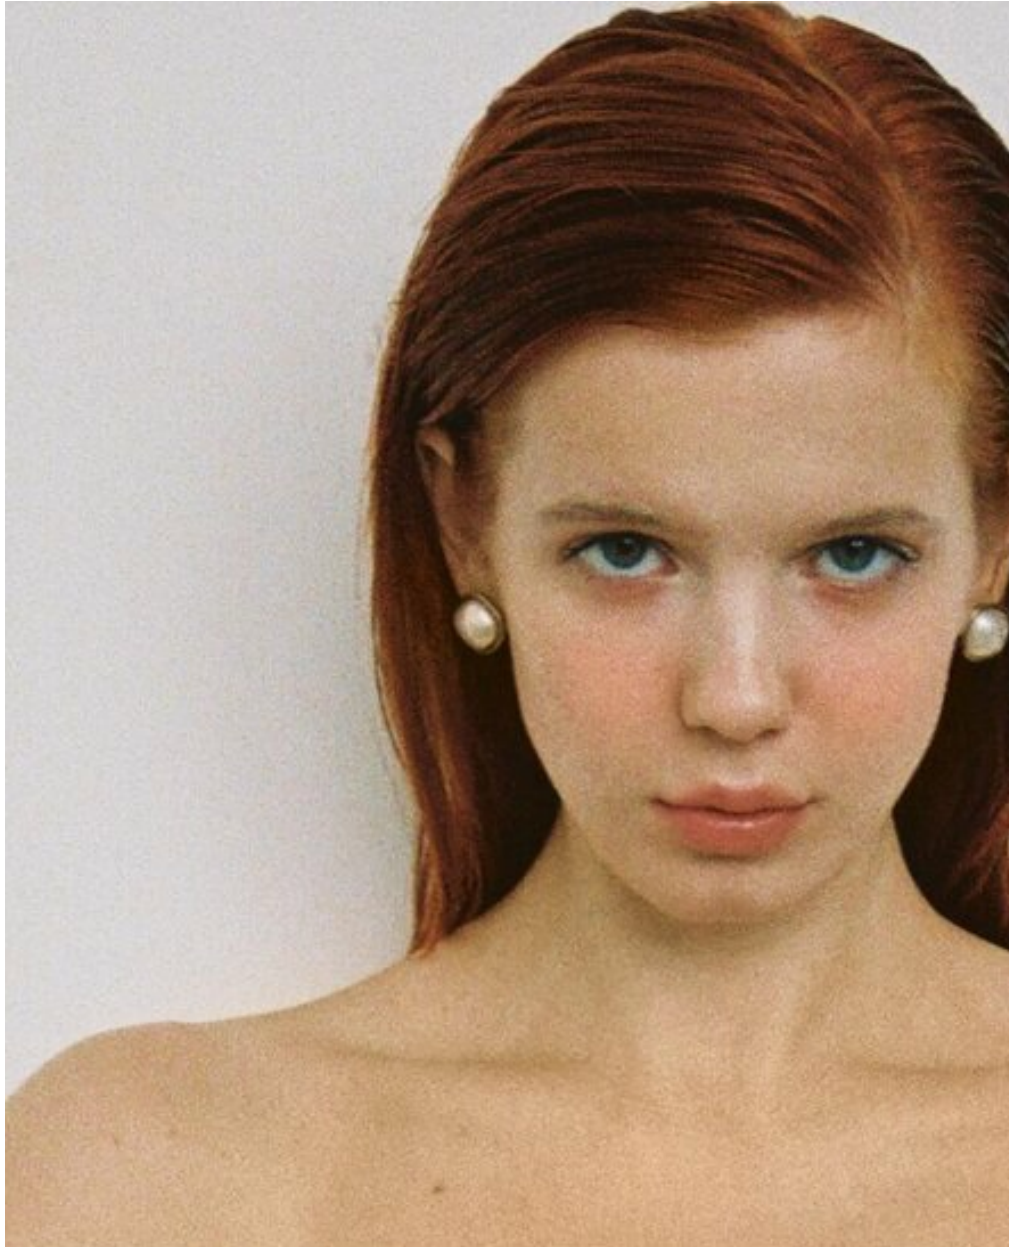

# VICTORIA KONOVALENKO

рост: 174, вес: 57, грудь: 88, талия: 64, бедра: 91  
<https://podium.im/de/models/victoria-konovalenko->