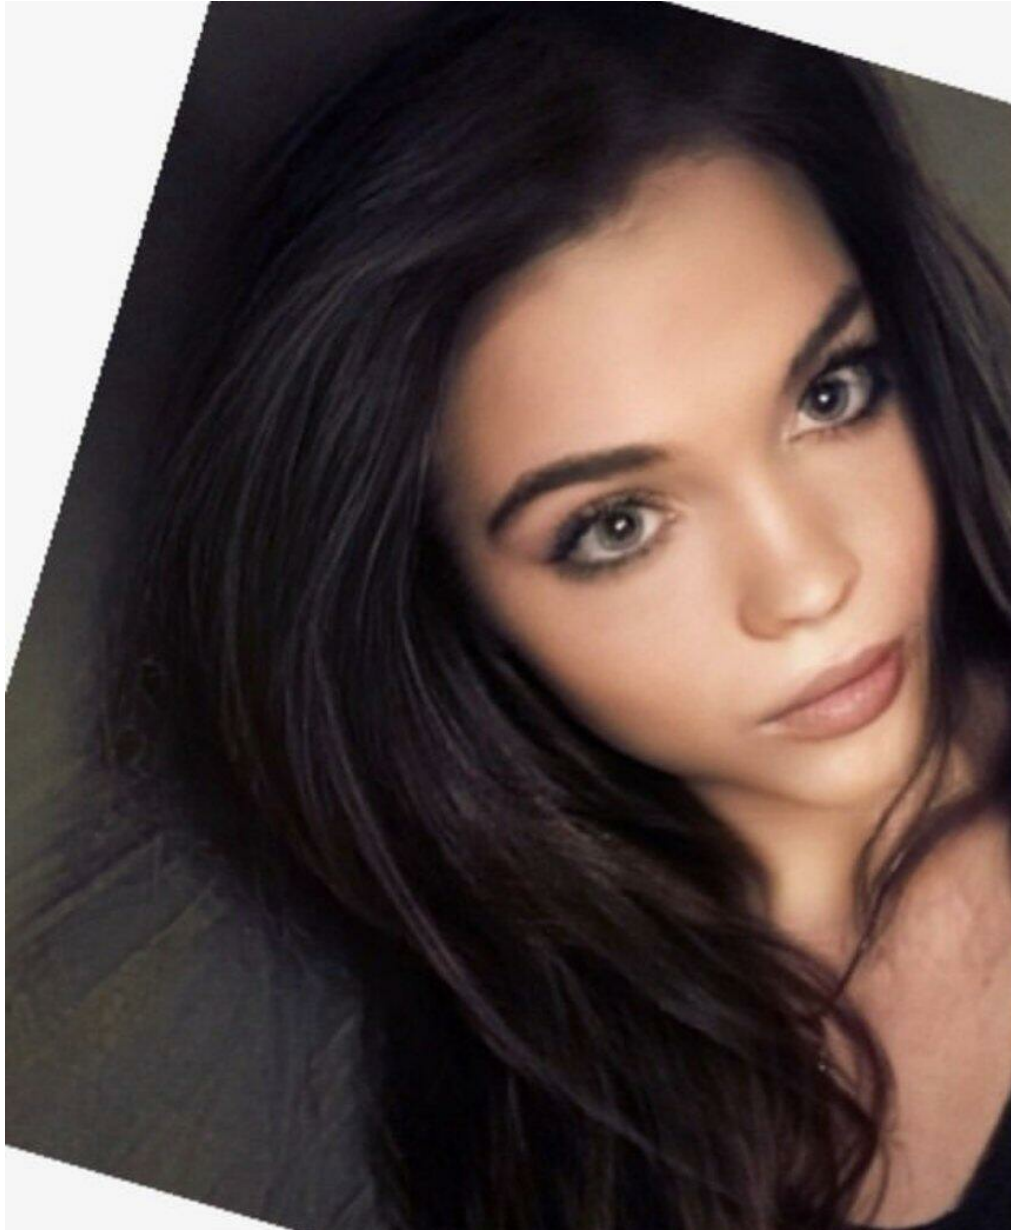

YANA BRAUN

Größe: 165, Gewicht: 42, Brust: 87, Taille: 62, Hüfte: 87
<https://podium.im/de/models/2809377>