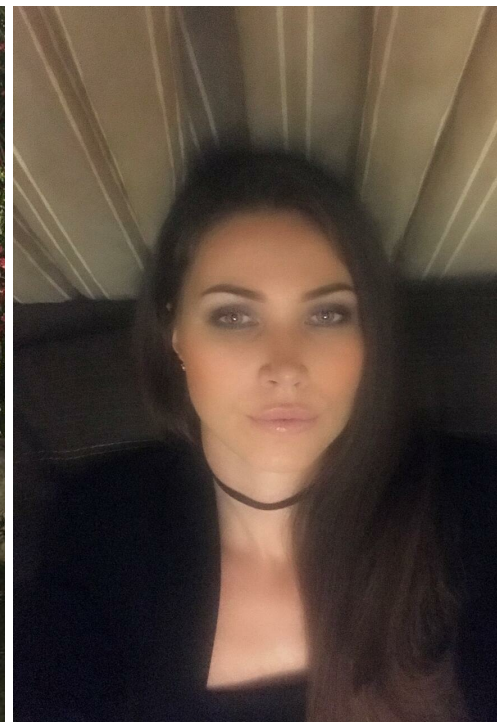

# JULIJA SHEJKO

Größe: 180, Gewicht: 61, Brust: 98, Taille: 75, Hüfte: 100  
<https://podium.im/de/models/julja-shejko>