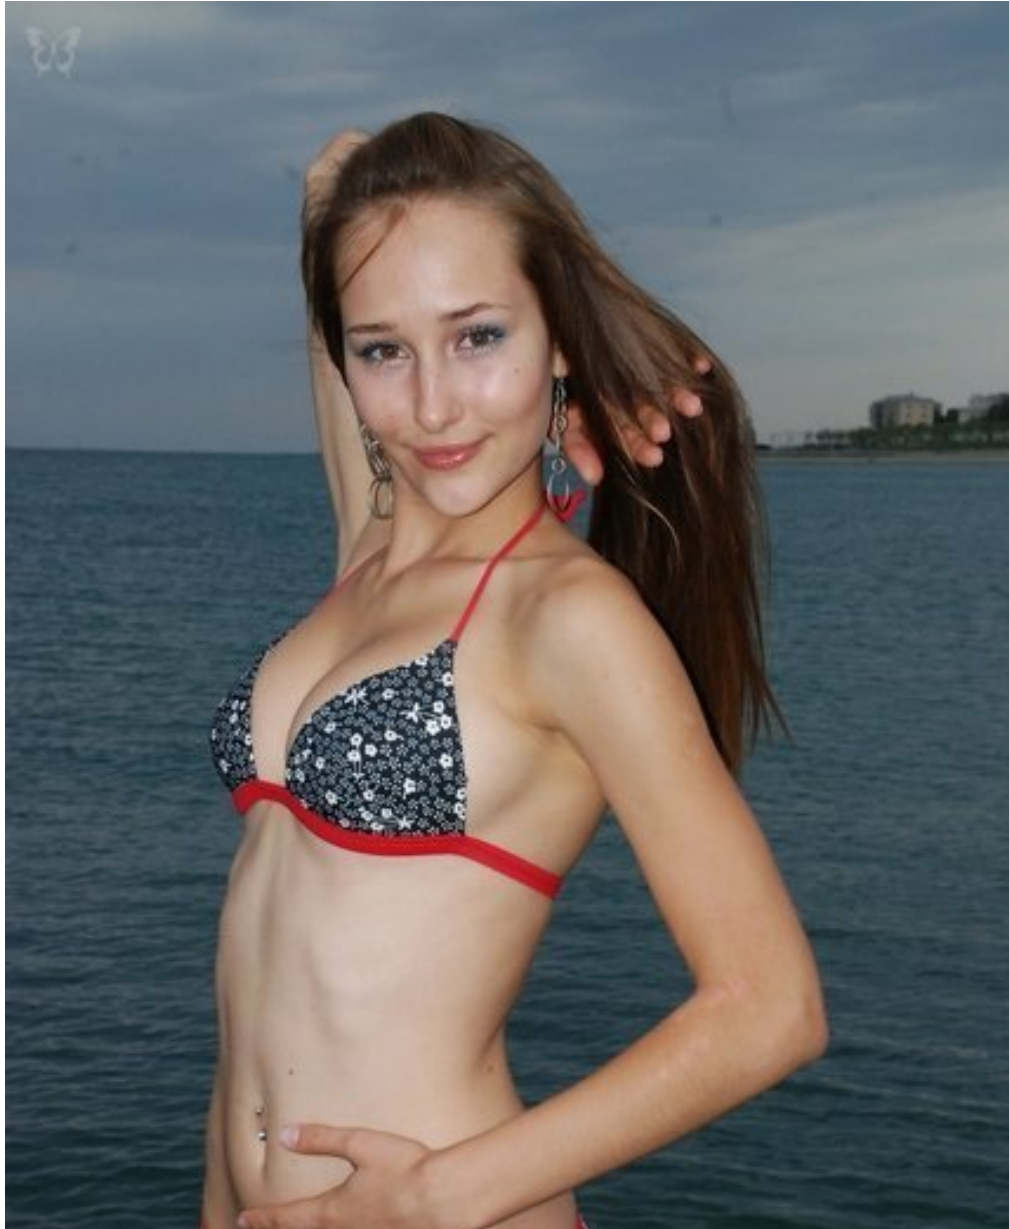

# MAJA KREMENECKAA

Größe: 170, Gewicht: 48, Brust: 84, Taille: 58, Hüfte: 88  
<https://podium.im/de/models/28125>