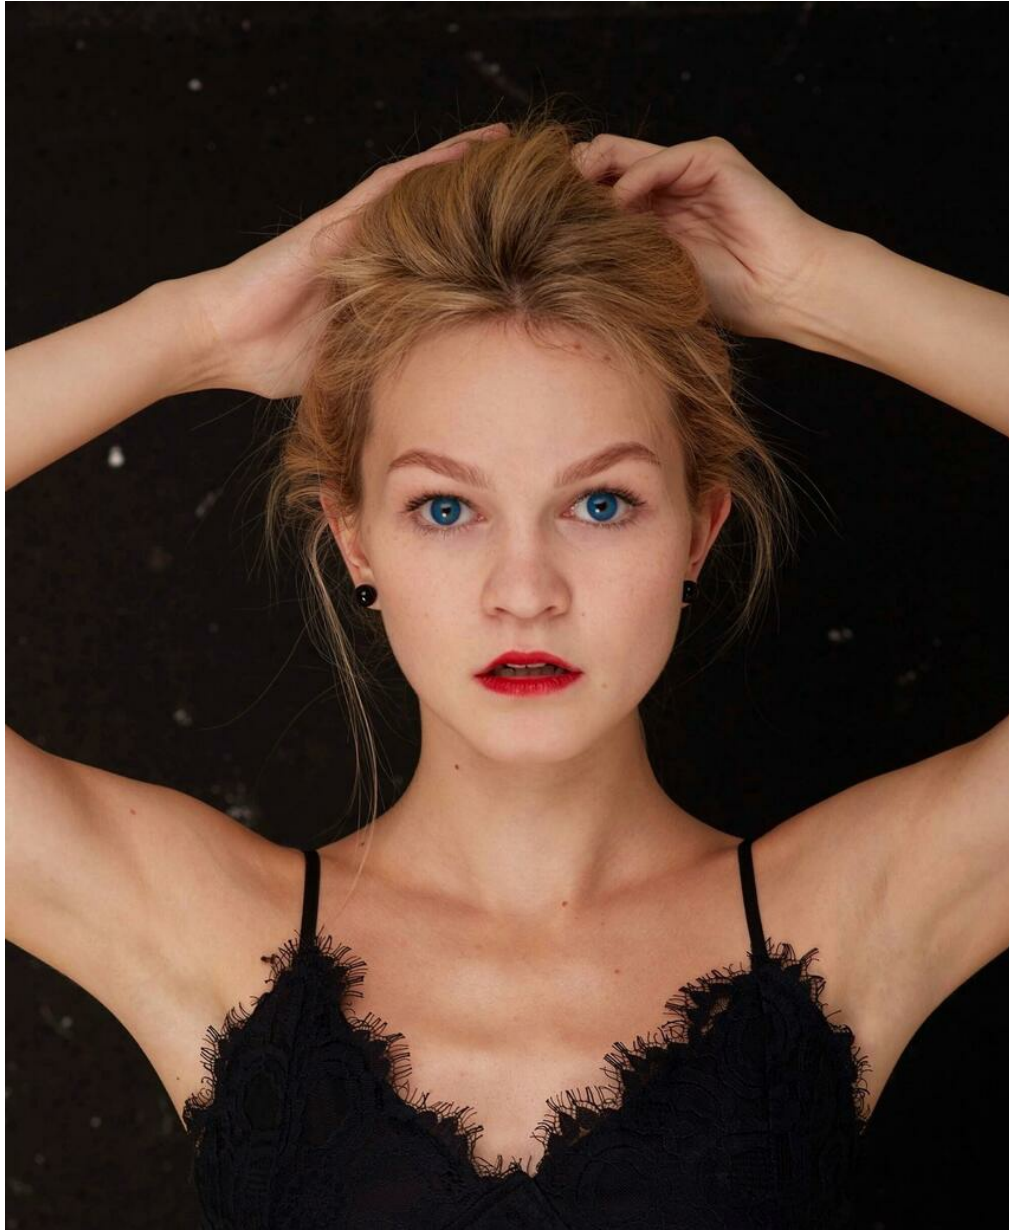

OLESA KULIKOVA

Größe: 169, Gewicht: 46, Brust: 75, Taille: 60, Hüfte: 86
<https://podium.im/de/actors/2814033>