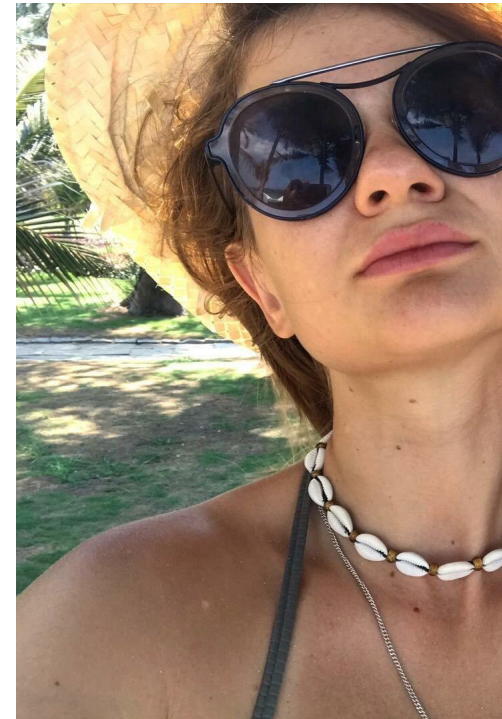

# NATAL'A KRISTOFIK

Größe: 170, Gewicht: 61, Brust: 90, Taille: 70, Hüfte: 100  
<https://podium.im/de/models/2816217>