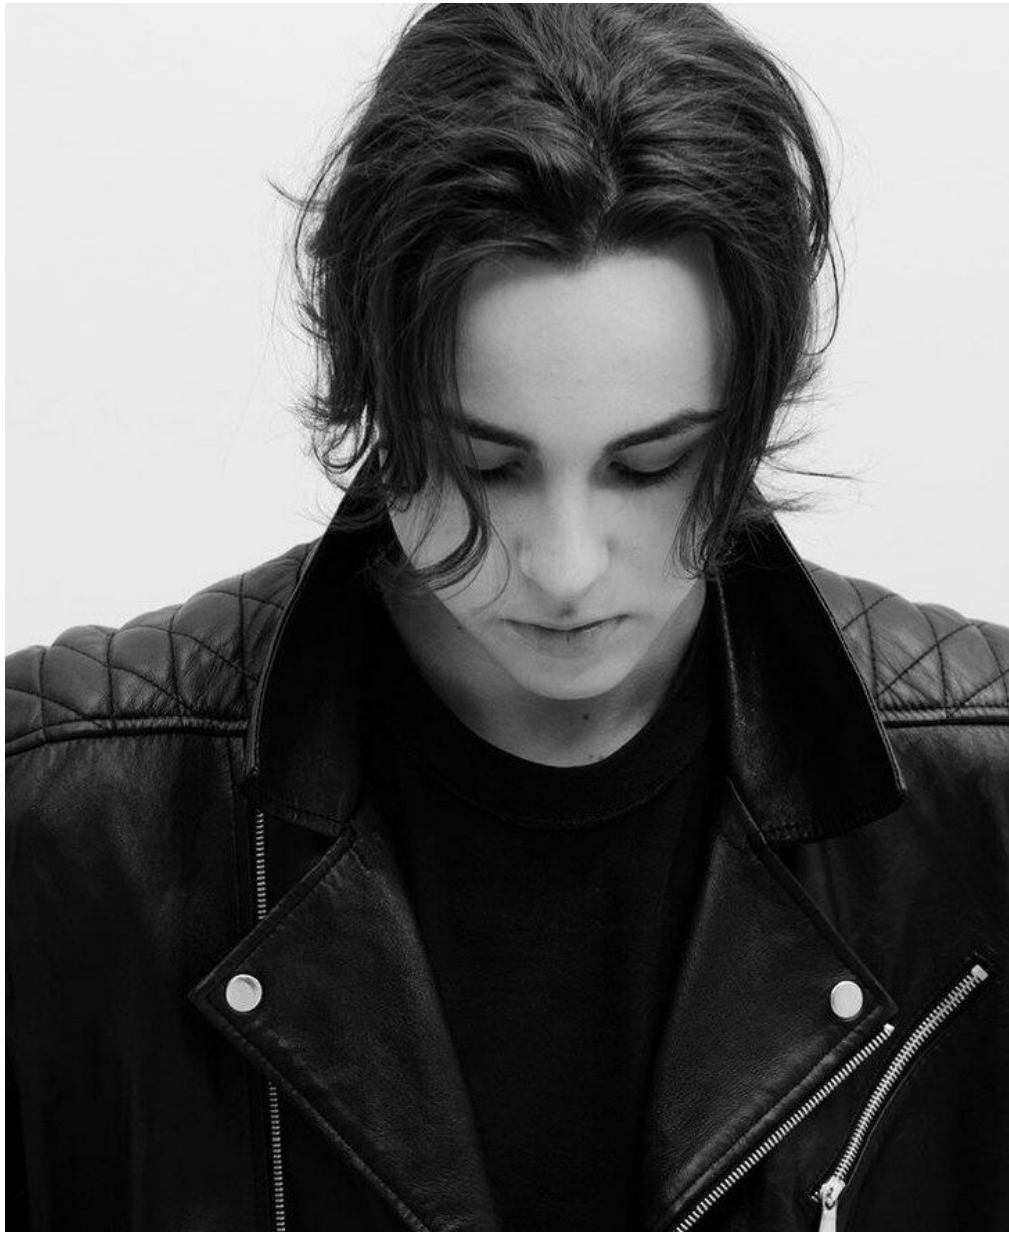

EVGENIJ MAHIN

Größe: 189, Gewicht: 75, Brust: 96, Taille: 78, Hüfte: 96
<https://podium.im/de/models/2817615>