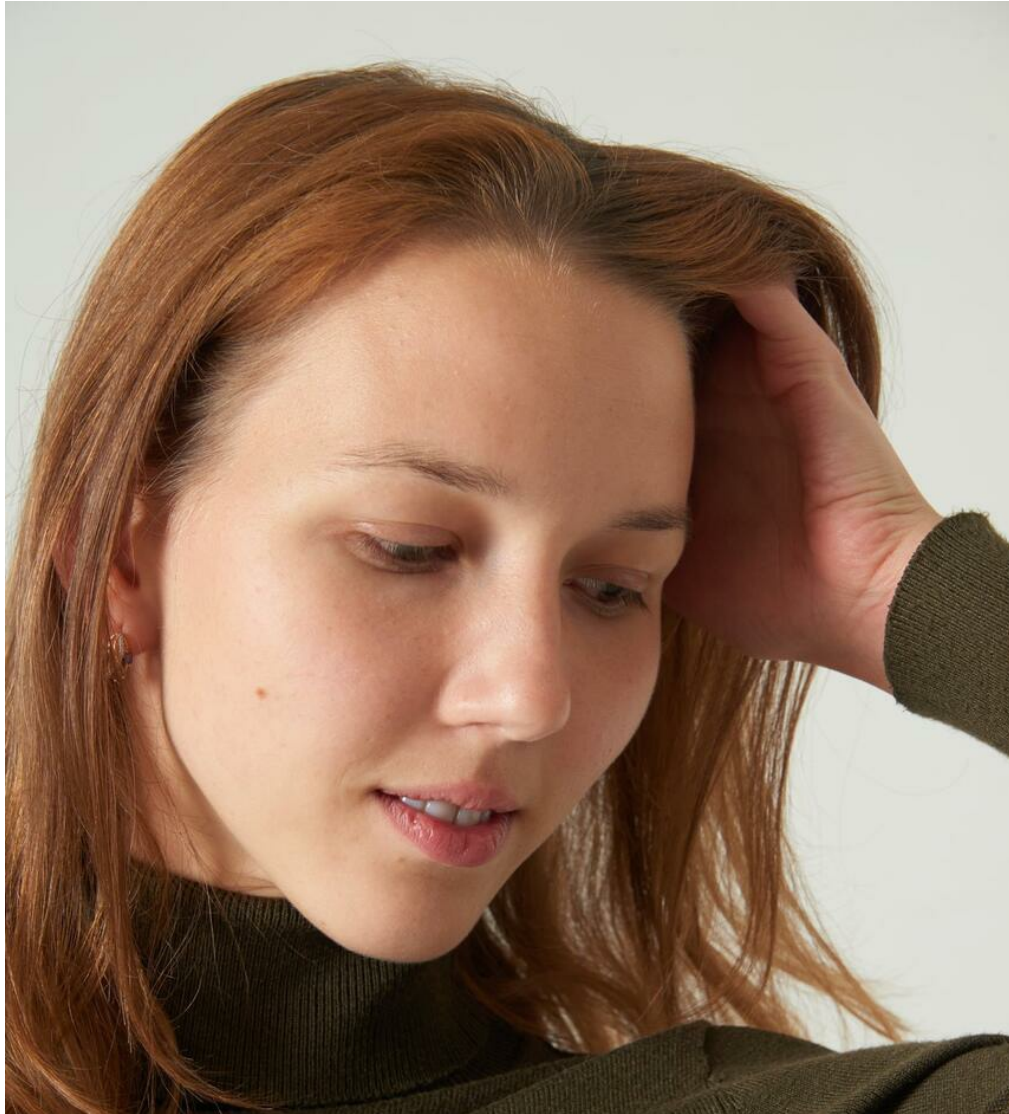

NADEZDA BORULENKOVA

Größe: 175, Gewicht: 50, Brust: 80, Taille: 58, Hüfte: 86
<https://podium.im/de/models/2817799>