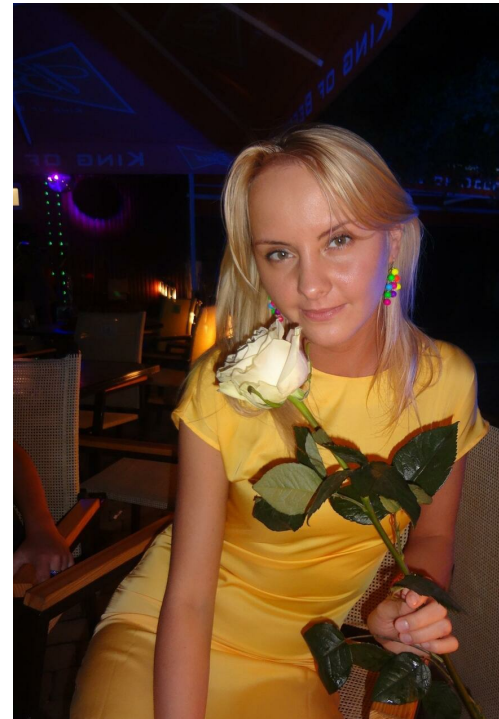

BEELLI

рост: 176, вес: 65, грудь: 85, талия: 60, бедра: 90
<https://podium.im/de/models/elly-ballatelli>