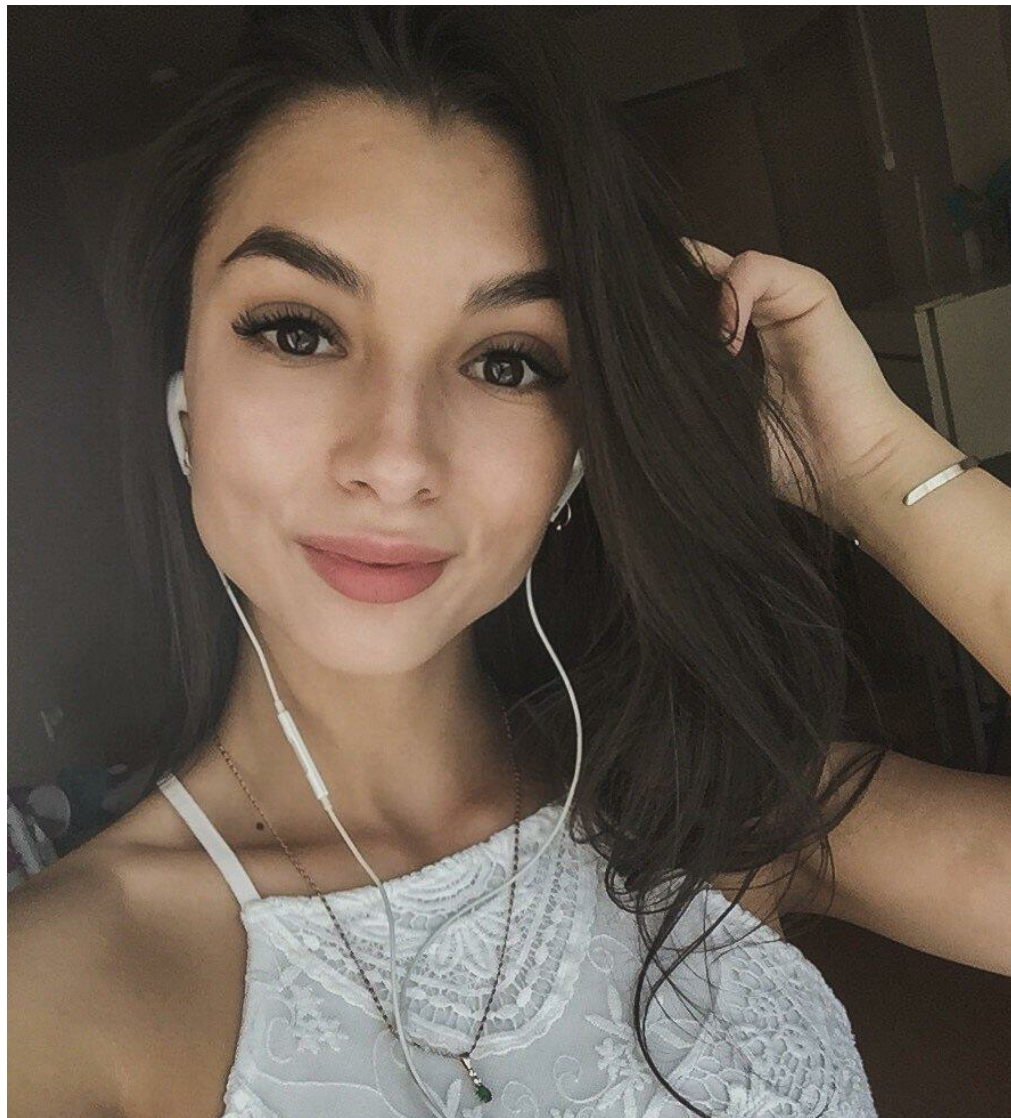

ELIZAVETA MAMONOVA

Größe: 165, Gewicht: 50, Brust: 88, Taille: 65, Hüfte: 91
<https://podium.im/de/models/2824251>