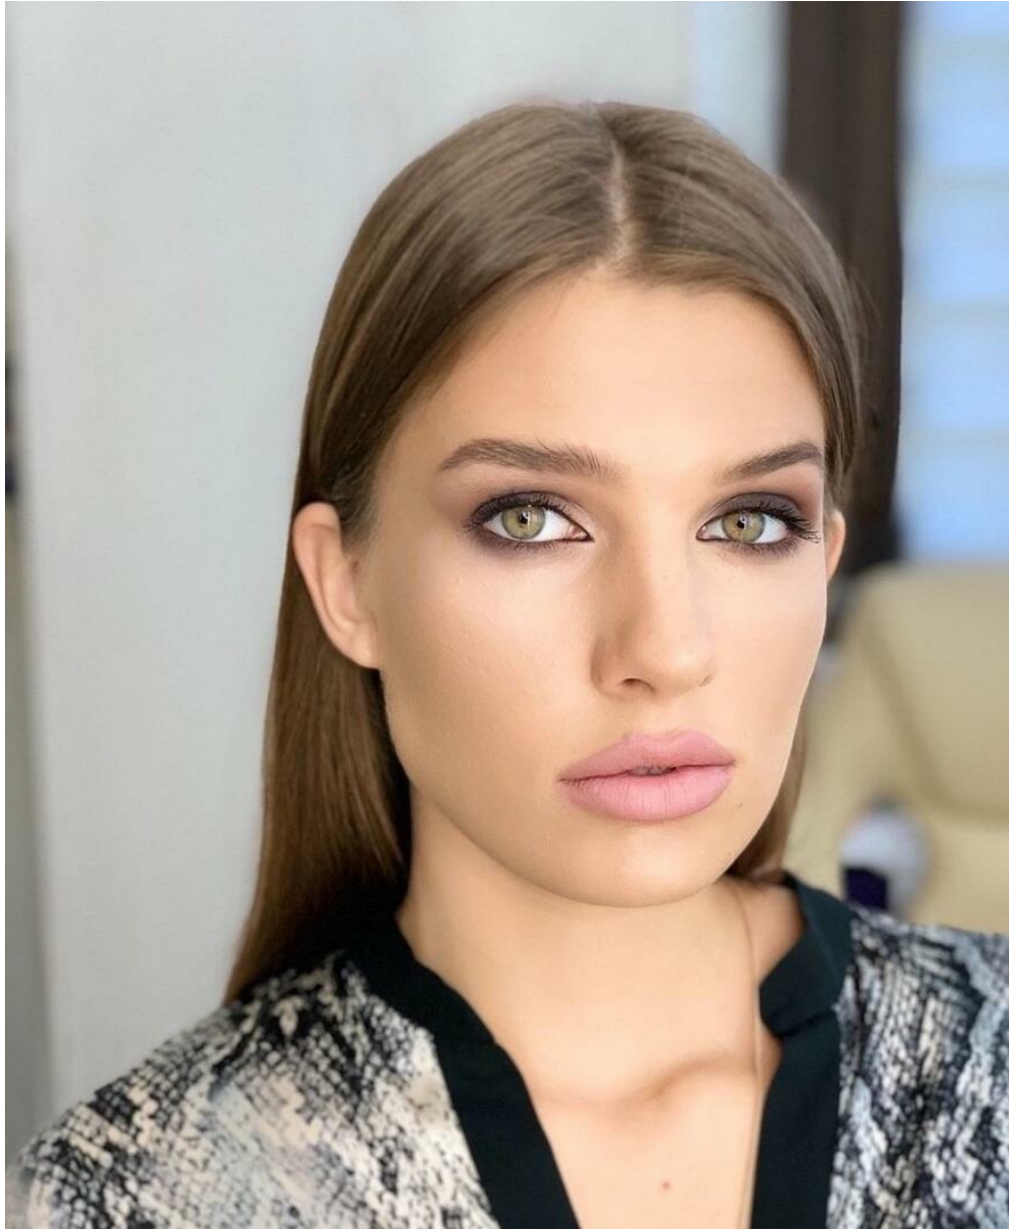

ДАРИНА ПУШКАР

Größe: 169, Gewicht: 54, Brust: 90, Taille: 63, Hüfte: 91
<https://podium.im/de/models/darina-pushkar>