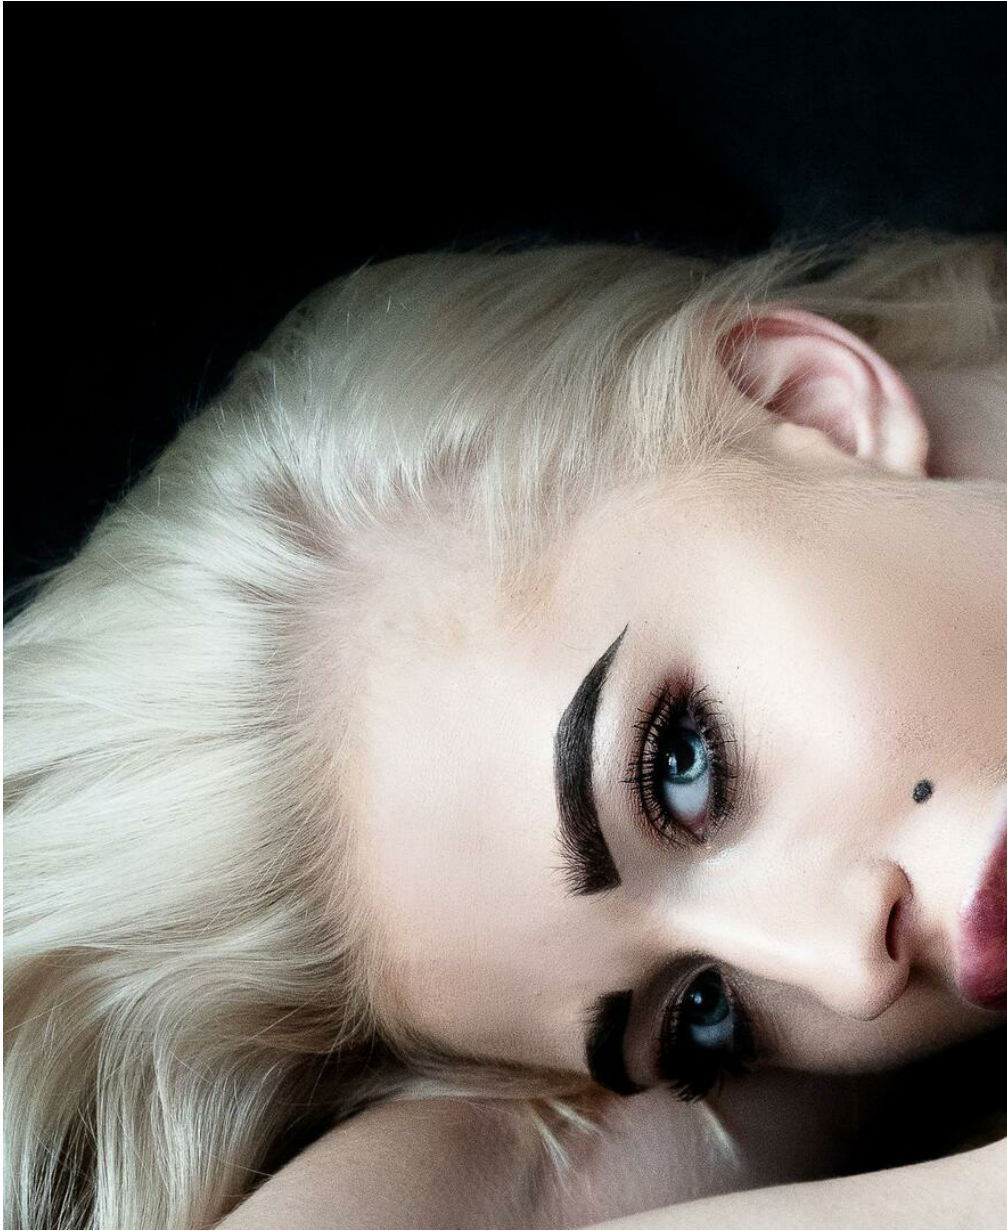

ALEXANDRA GNATINA

Größe: 168, Gewicht: 50, Brust: 89, Taille: 59, Hüfte: 89
<https://podium.im/de/models/alexandra-gnatina>