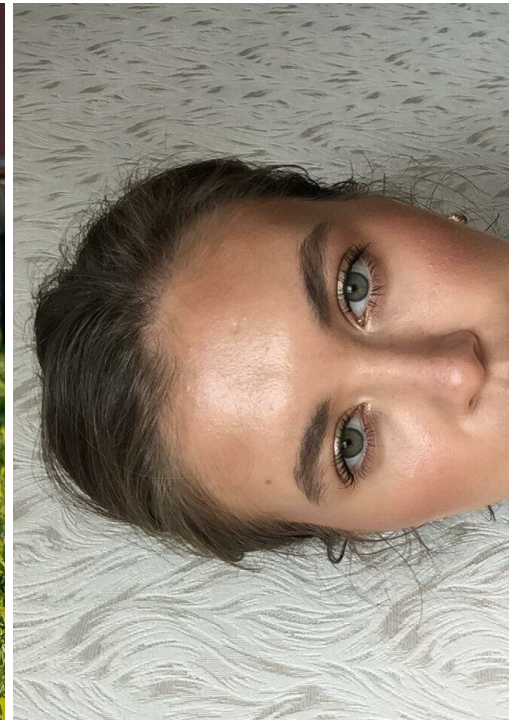

# ULIA ELAGINA

Größe: 170, Gewicht: 58, Brust: 85, Taille: 63, Hüfte: 90  
<https://podium.im/de/models/2844069>