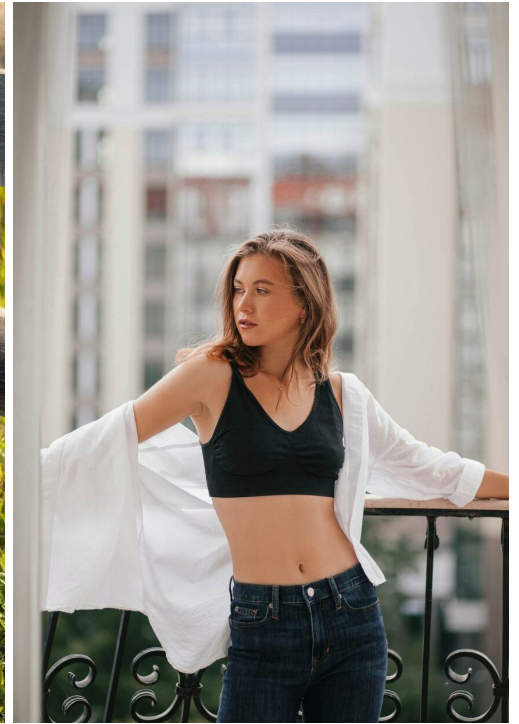

# ULIA ELAGINA

Größe: 170, Gewicht: 58, Brust: 85, Taille: 63, Hüfte: 90  
<https://podium.im/de/models/2844069>