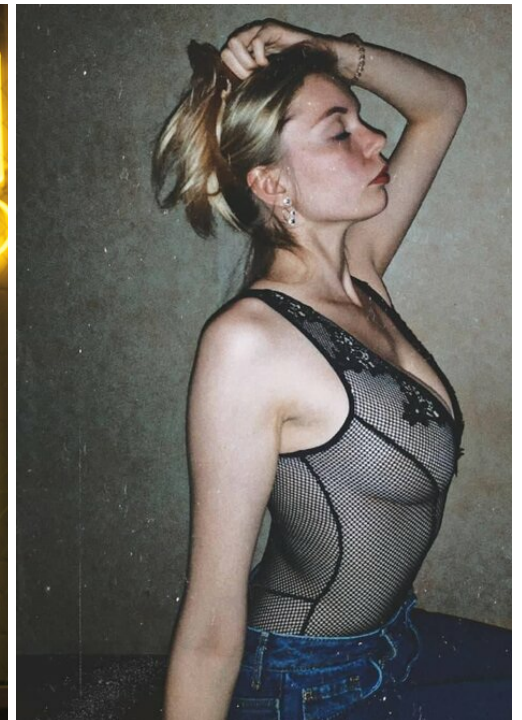

POLINA OREKHOVA

Größe: 185, Gewicht: 65, Brust: 84, Taille: 70, Hüfte: 95
<https://podium.im/de/models/2845533>