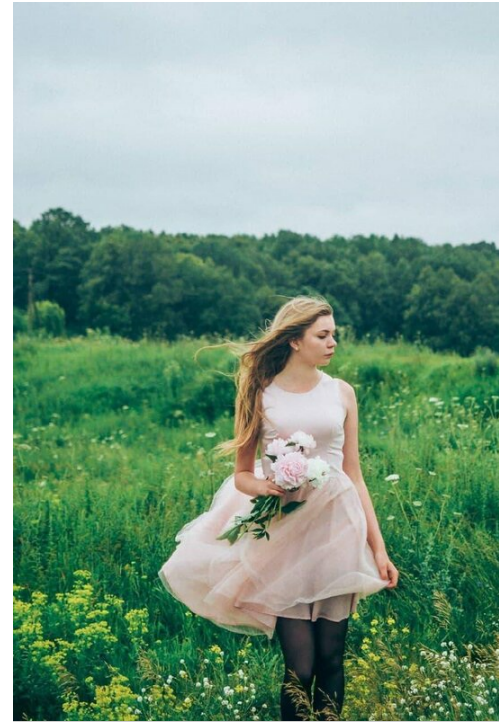

POLINA OREKHOVA

Größe: 185, Gewicht: 65, Brust: 84, Taille: 70, Hüfte: 95
<https://podium.im/de/models/2845533>