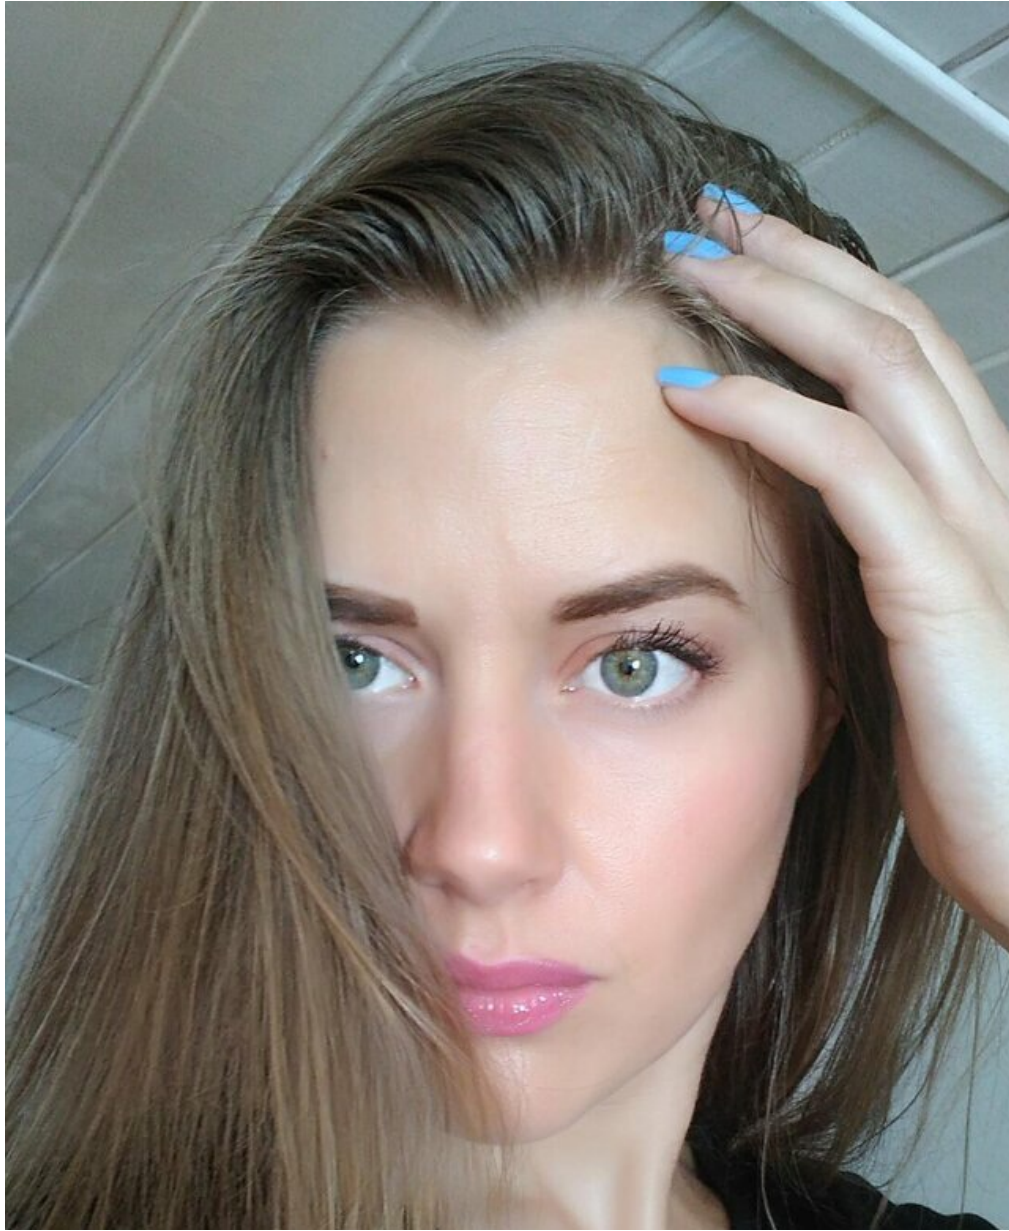

EKATERINA PAVLOVA

Größe: 167, Gewicht: 59, Brust: 88, Taille: 62, Hüfte: 98
<https://podium.im/de/models/2846513>