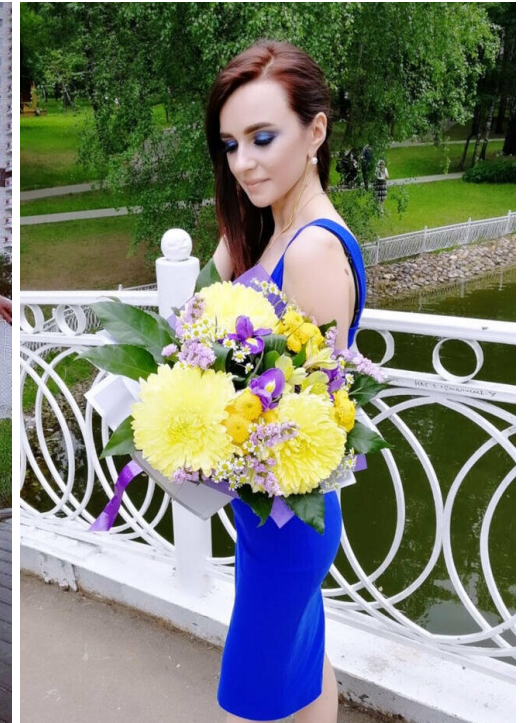

SVETLANA MOSKALENKO

Größe: 169, Gewicht: 45, Brust: 79, Taille: 60, Hüfte: 89
<https://podium.im/de/models/2846514>

#AFP