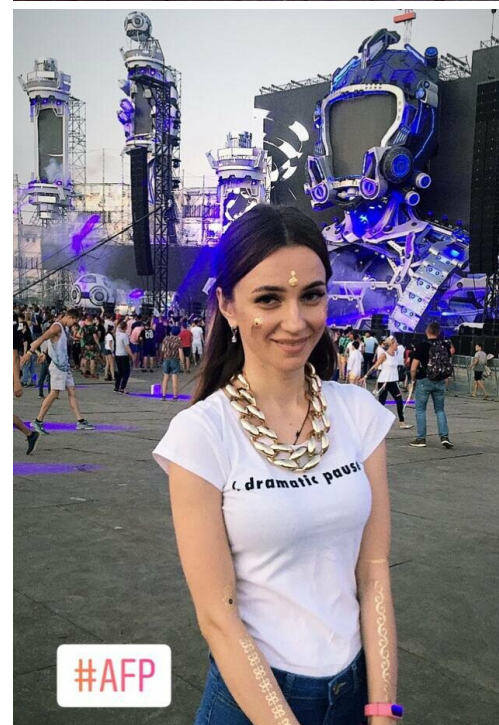

SVETLANA MOSKALENKO

Größe: 169, Gewicht: 45, Brust: 79, Taille: 60, Hüfte: 89
<https://podium.im/de/models/2846514>

#AFP