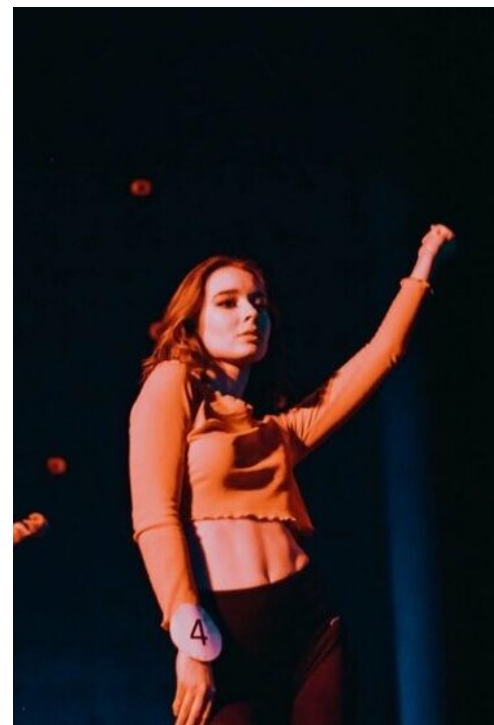

GOLUBEVA

рост: 178, вес: 53, грудь: 84, талия: 60, бедра: 90
<https://podium.im/de/models/2847062>