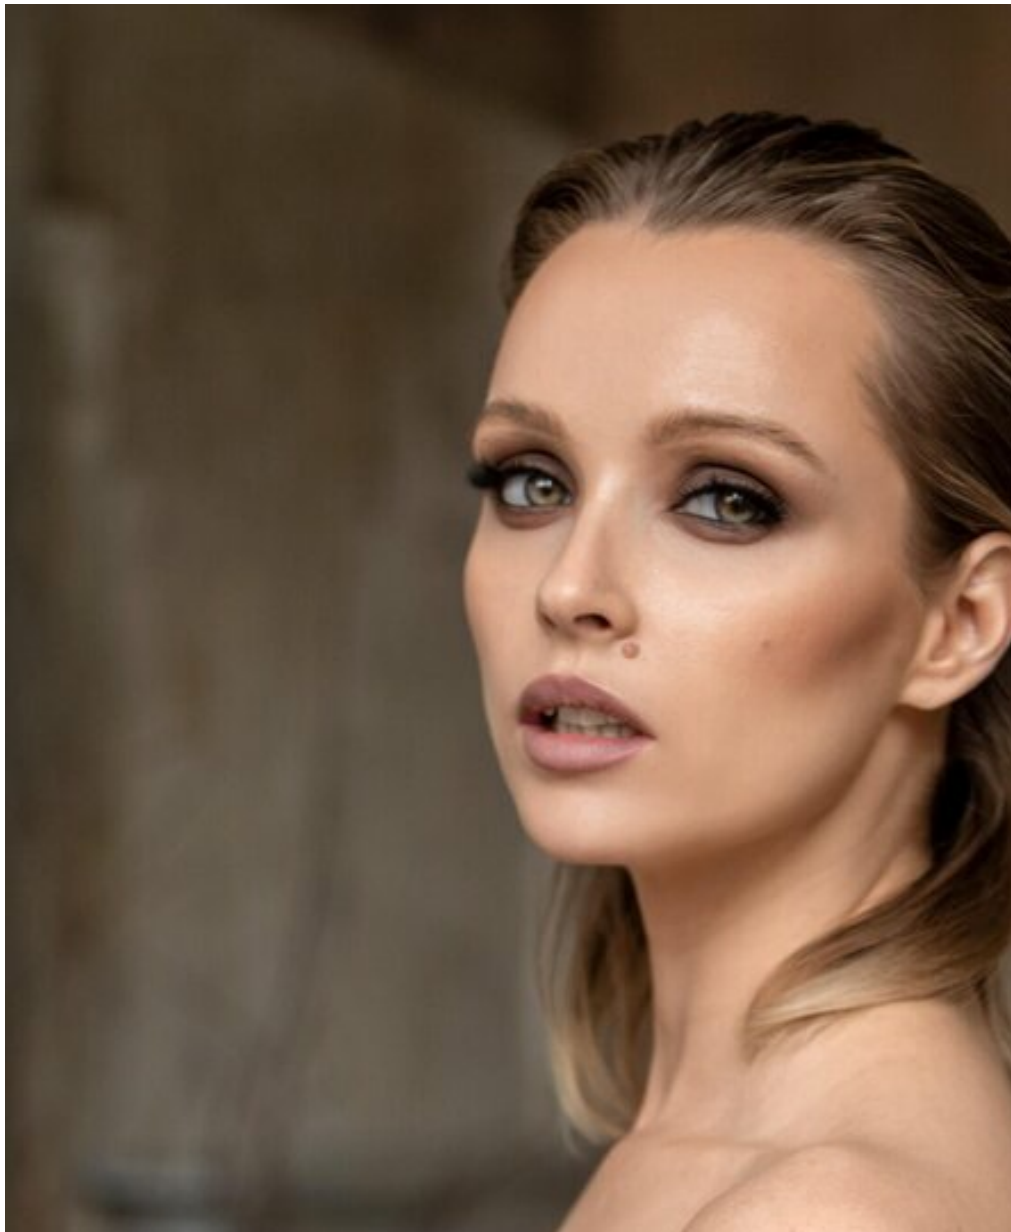

# DAR'A MUZAFEROVA

Größe: 167, Gewicht: 49, Brust: 85, Taille: 64, Hüfte: 93  
<https://podium.im/de/models/2847948>