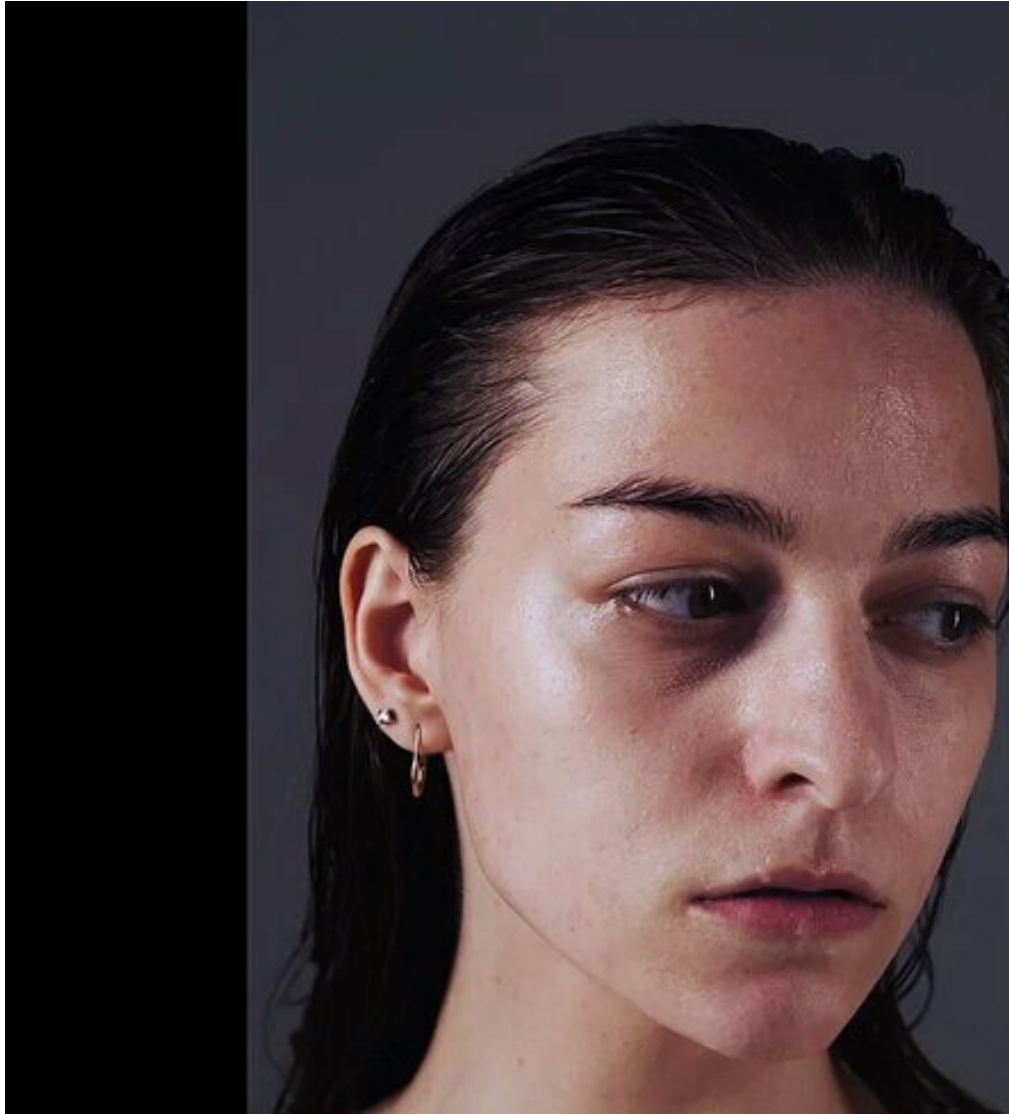

# ANZHELIKA GRUZDEVA

Größe: 167, Gewicht: 57, Brust: 88, Taille: 67, Hüfte: 90  
<https://podium.im/de/models/2849683>