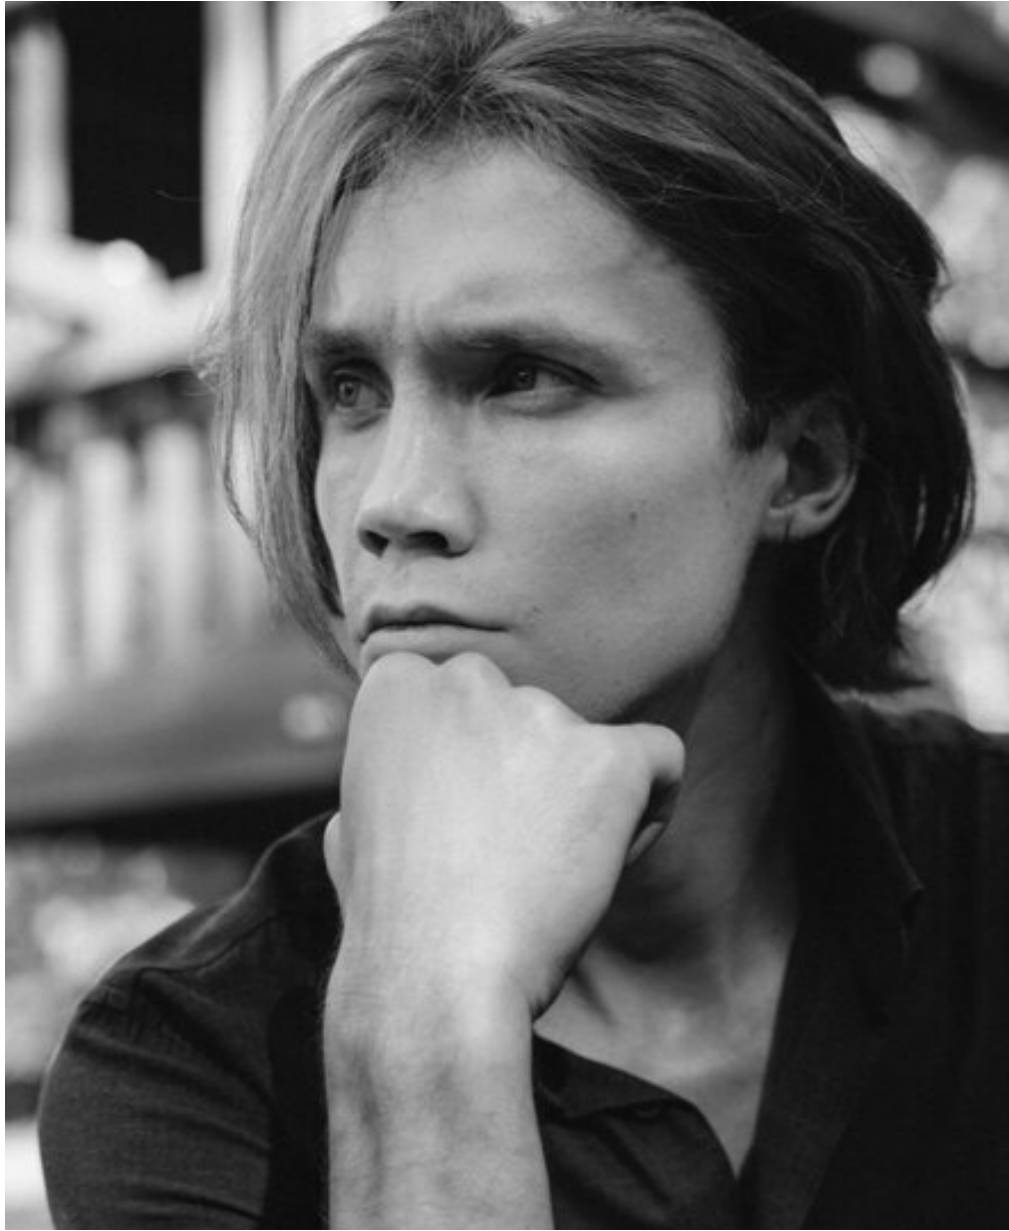

# LEL'

Größe: 187, Gewicht: 76, Brust: 103, Taille: 71, Hüfte: 93  
<https://podium.im/de/models/2851953>