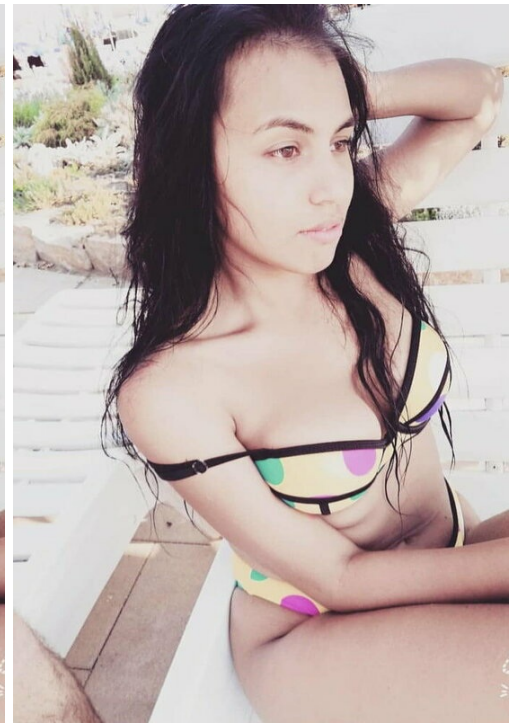

NEEHA RAJORI

Größe: 170, Gewicht: 60, Brust: 90, Taille: 60, Hüfte: 90
<https://podium.im/de/models/2852237>