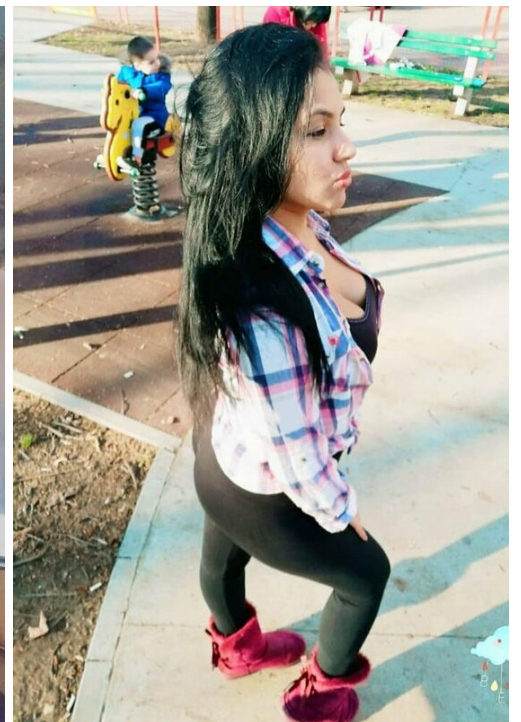

NEEHA RAJORI

Größe: 170, Gewicht: 60, Brust: 90, Taille: 60, Hüfte: 90
<https://podium.im/de/models/2852237>