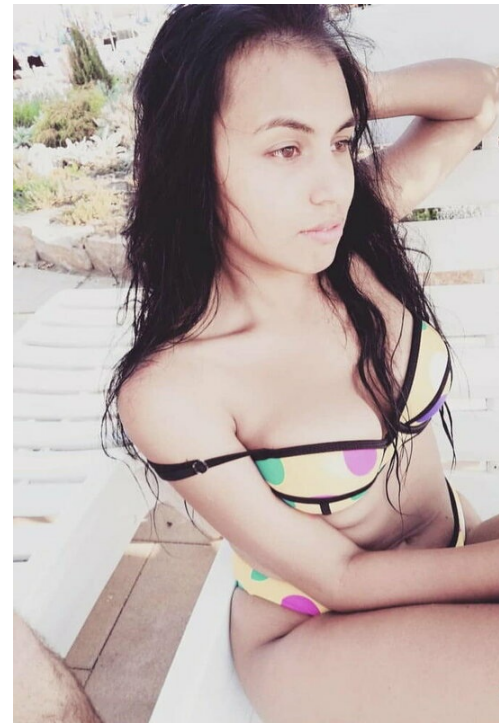

NEEHA RAJORI

Größe: 170, Gewicht: 60, Brust: 90, Taille: 60, Hüfte: 90
<https://podium.im/de/models/2852237>