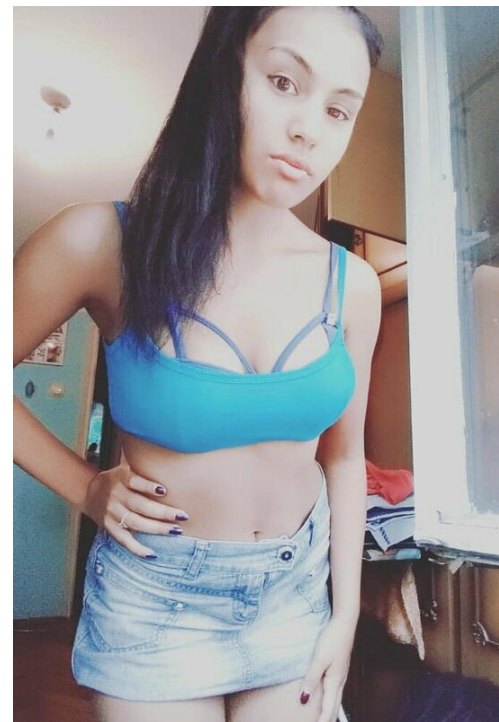

NEEHA RAJORI

Größe: 170, Gewicht: 60, Brust: 90, Taille: 60, Hüfte: 90
<https://podium.im/de/models/2852237>