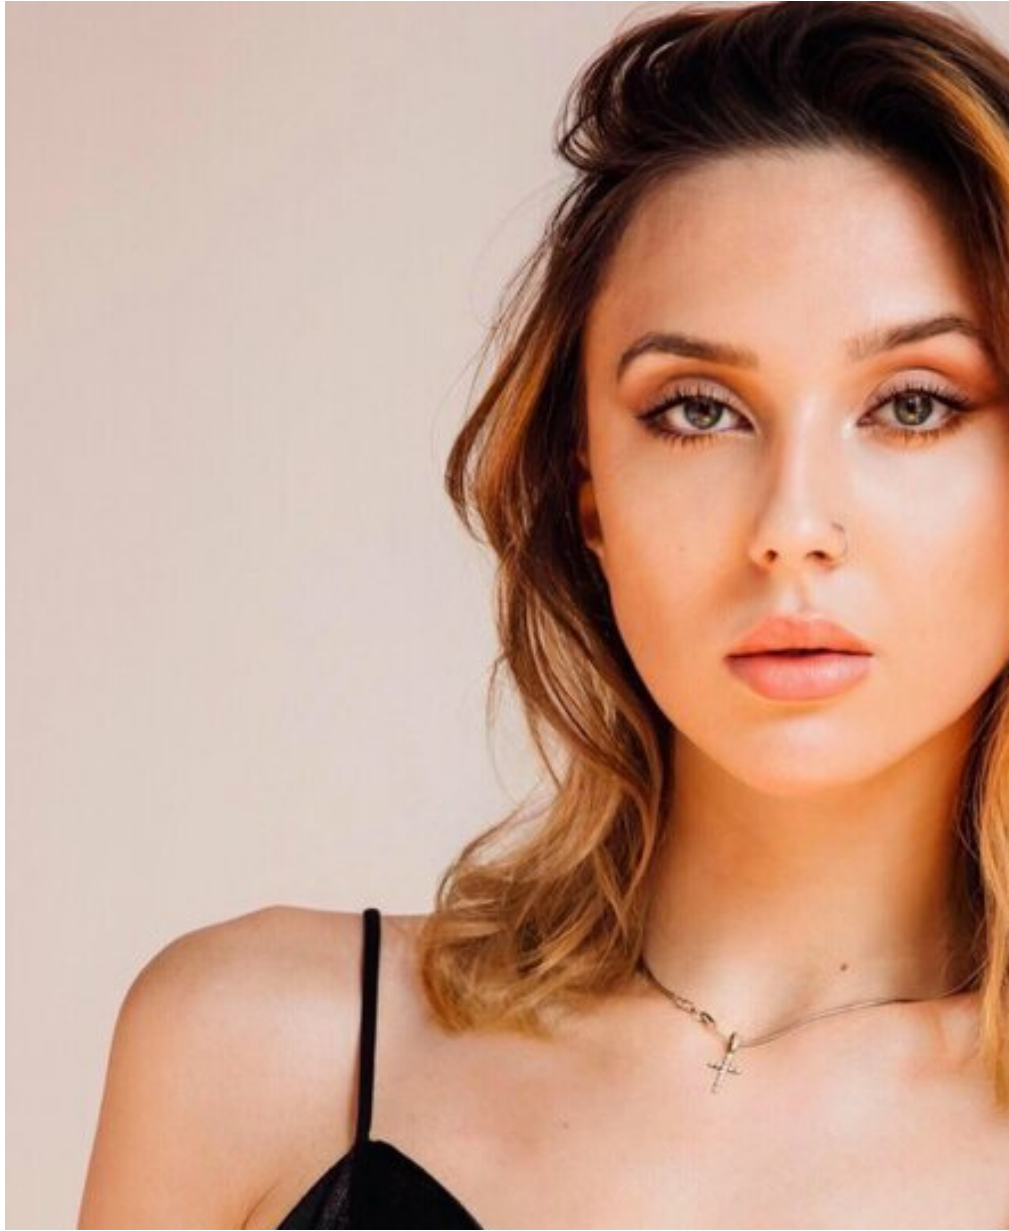

MARIA CUPRAKOVA

Größe: 178, Gewicht: 50, Brust: 75, Taille: 60, Hüfte: 85
<https://podium.im/de/models/2852261>