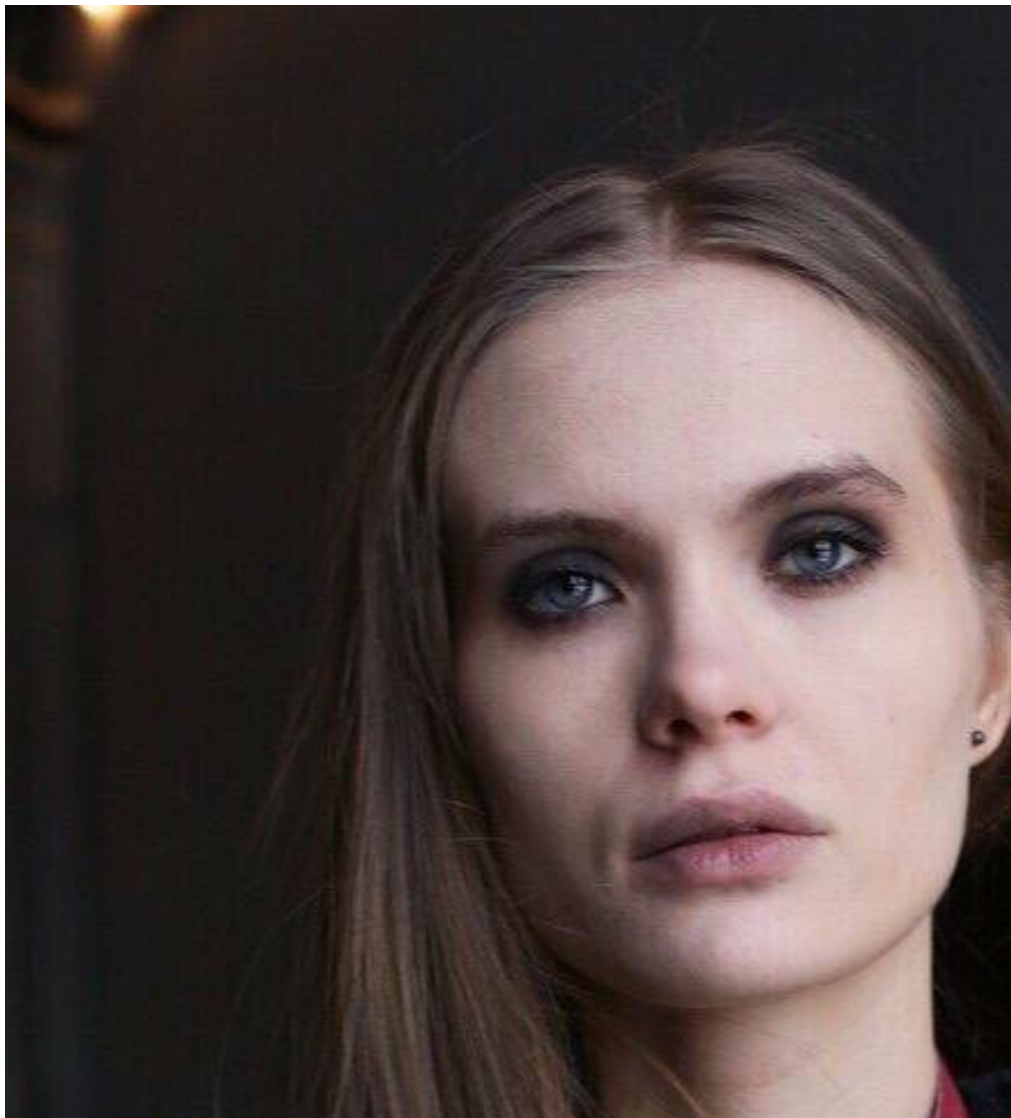

ALEKSANDRA SITNIKOVA

Größe: 173, Gewicht: 40, Brust: 79, Taille: 65, Hüfte: 83
<https://podium.im/de/models/2852303>