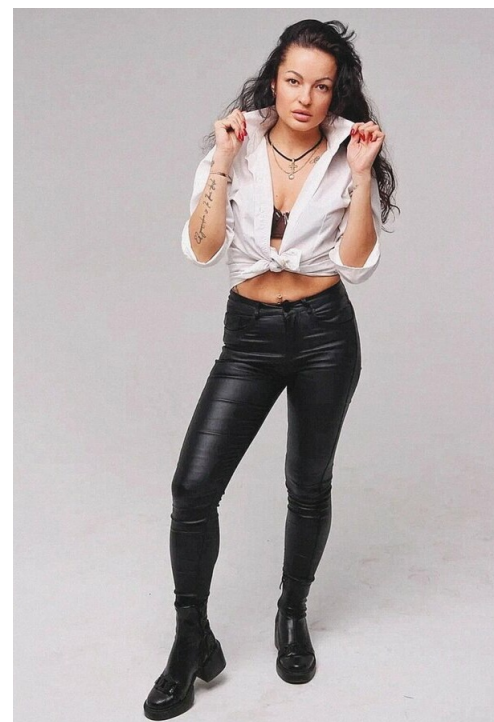

PROSHINA

рост: 158, вес: 52, грудь: 87, талия: 60, бедра: 87
<https://podium.im/de/models/2855582>