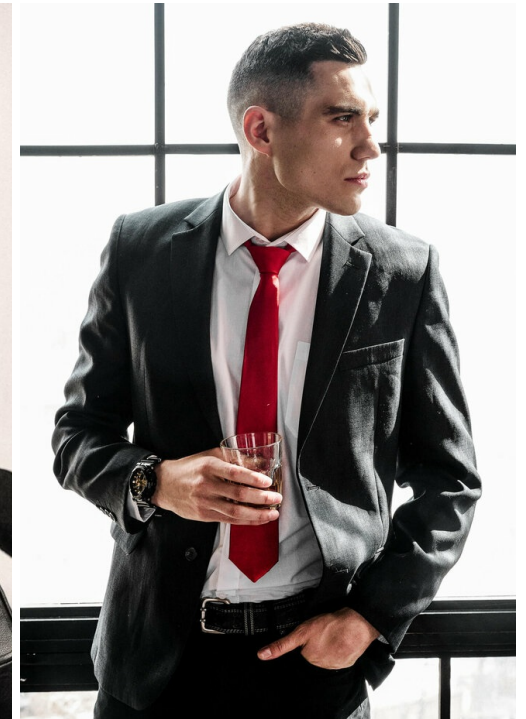

DMITRIJ ZELTKEVIC

Größe: 190, Gewicht: 90, Brust: 110, Taille: 86, Hüfte: 106
<https://podium.im/de/models/2858235>