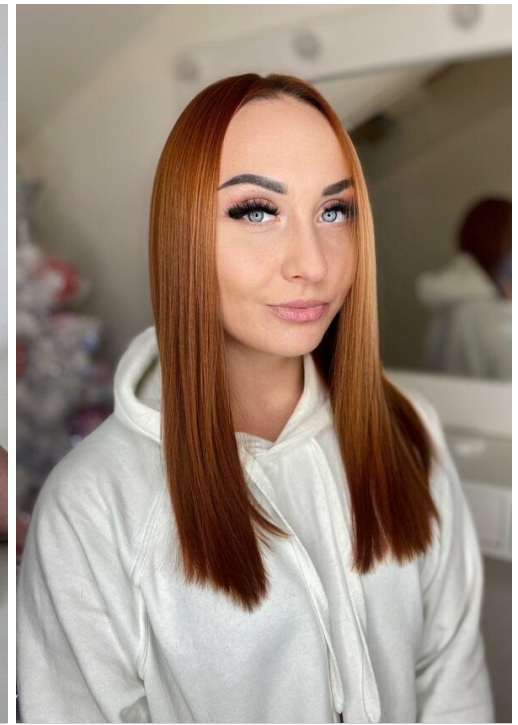

IRINA ELISEEVA

Größe: 168, Gewicht: 75, Brust: 98, Taille: 78, Hüfte: 104
<https://podium.im/de/models/2858589>