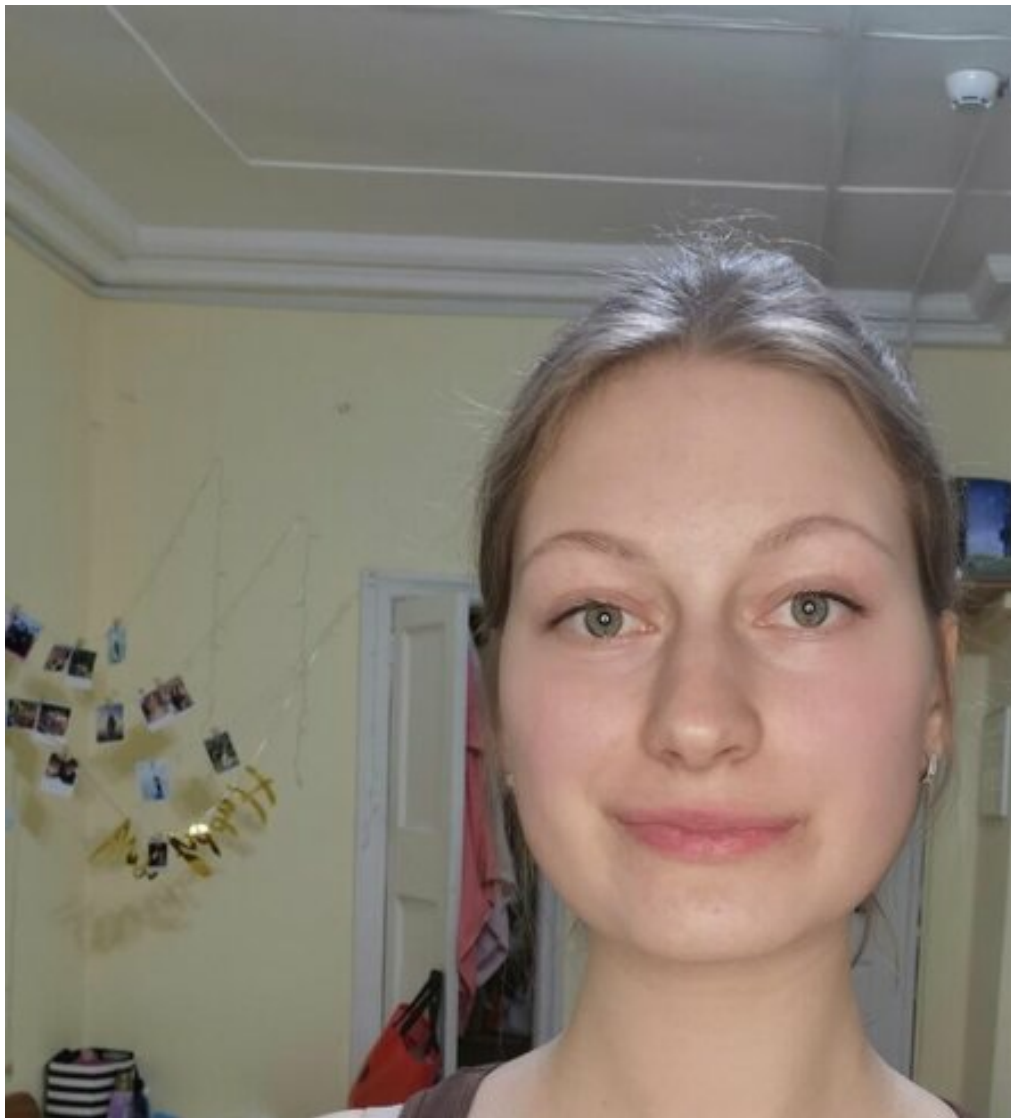

ANASTASIA VIKHAREVA

Größe: 174, Gewicht: 62, Brust: 88, Taille: 67, Hüfte: 94
<https://podium.im/de/models/2860529>