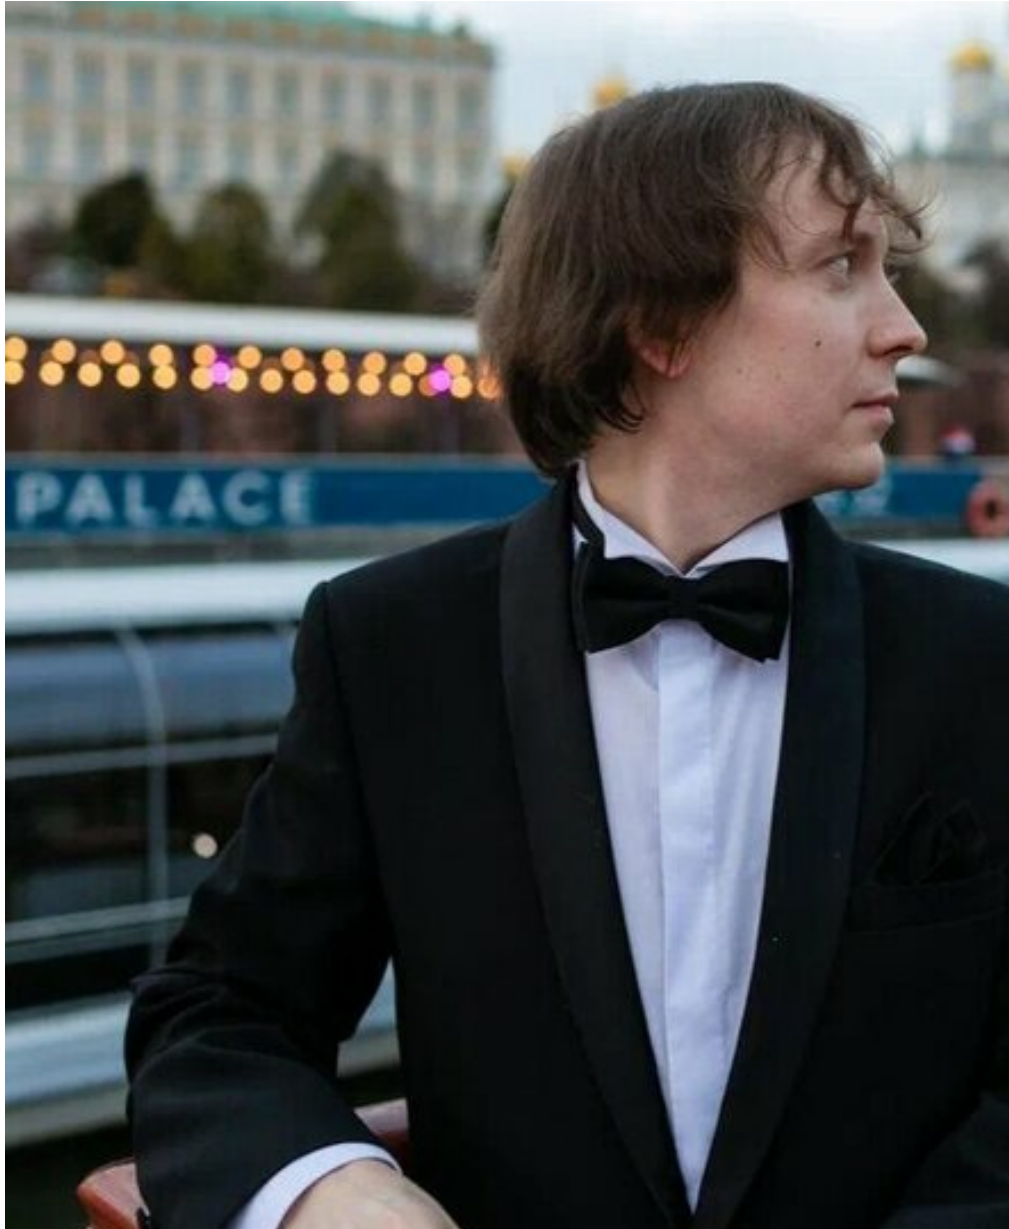

DMITRIJ AROSEVSKIJ

Größe: 178, Gewicht: 72, Brust: 90, Taille: 60, Hüfte: 90
<https://podium.im/de/models/2860660>