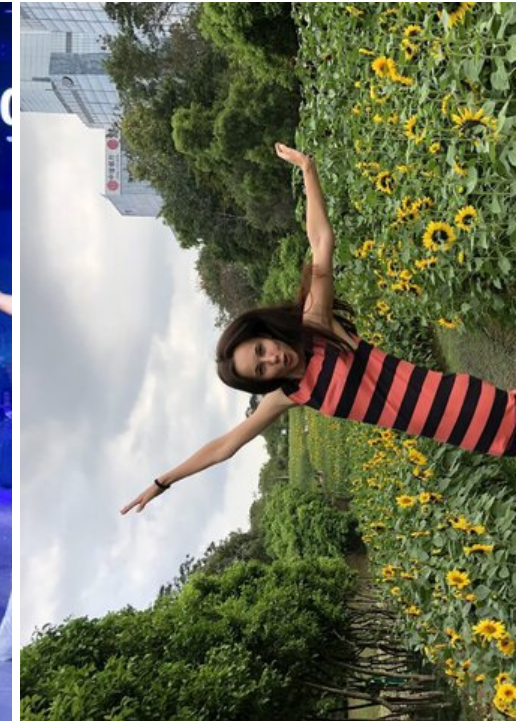

ANNA BONT

Größe: 180, Gewicht: 60, Brust: 90, Taille: 64, Hüfte: 94
<https://podium.im/de/models/2865947>

中国移动 13:26 92%
< Мои запи... 18 ноября 2017 г. 22:38
1/4