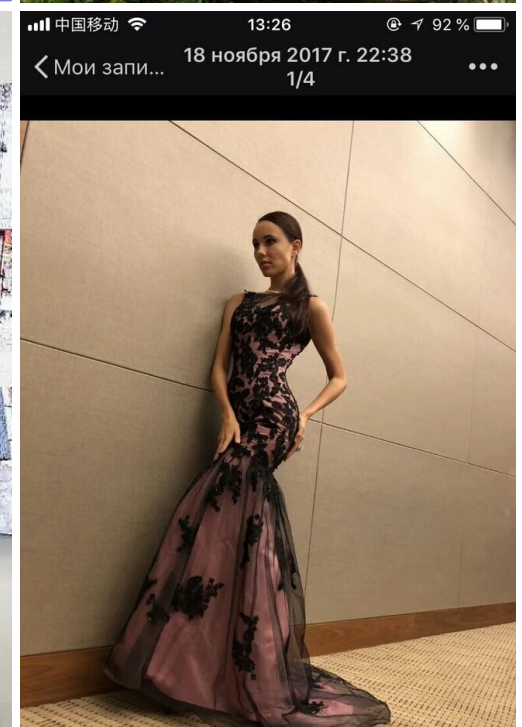

ANNA BONT

Größe: 180, Gewicht: 60, Brust: 90, Taille: 64, Hüfte: 94
<https://podium.im/de/models/2865947>

中国移动 13:26 92%
< Мои запи... 18 ноября 2017 г. 22:38
1/4