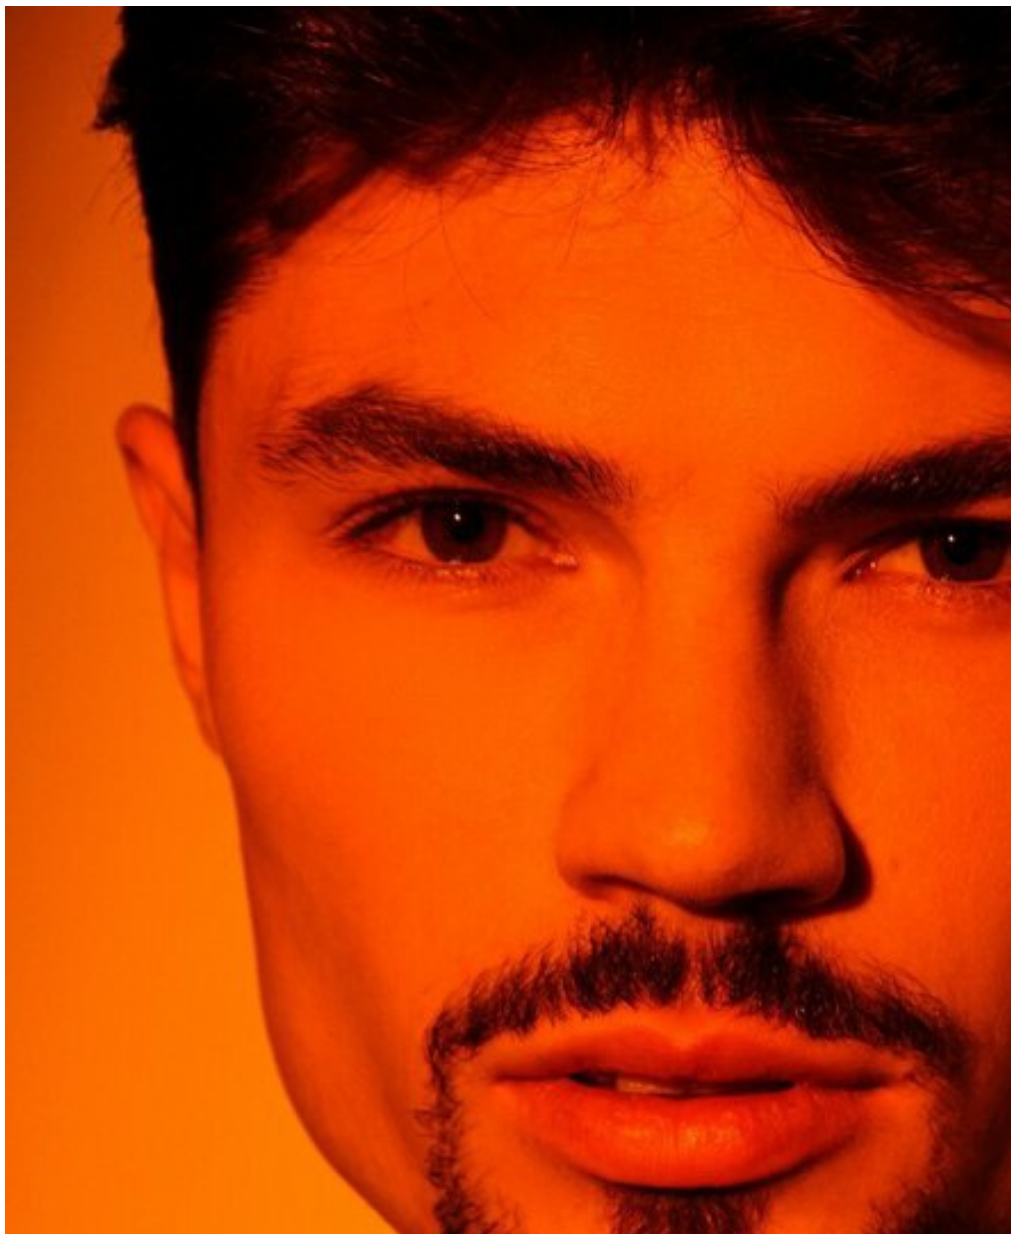

# TONI GOOGE

Größe: 185, Gewicht: 80, Brust: 109, Taille: 79, Hüfte: 99  
<https://podium.im/de/models/2866174>