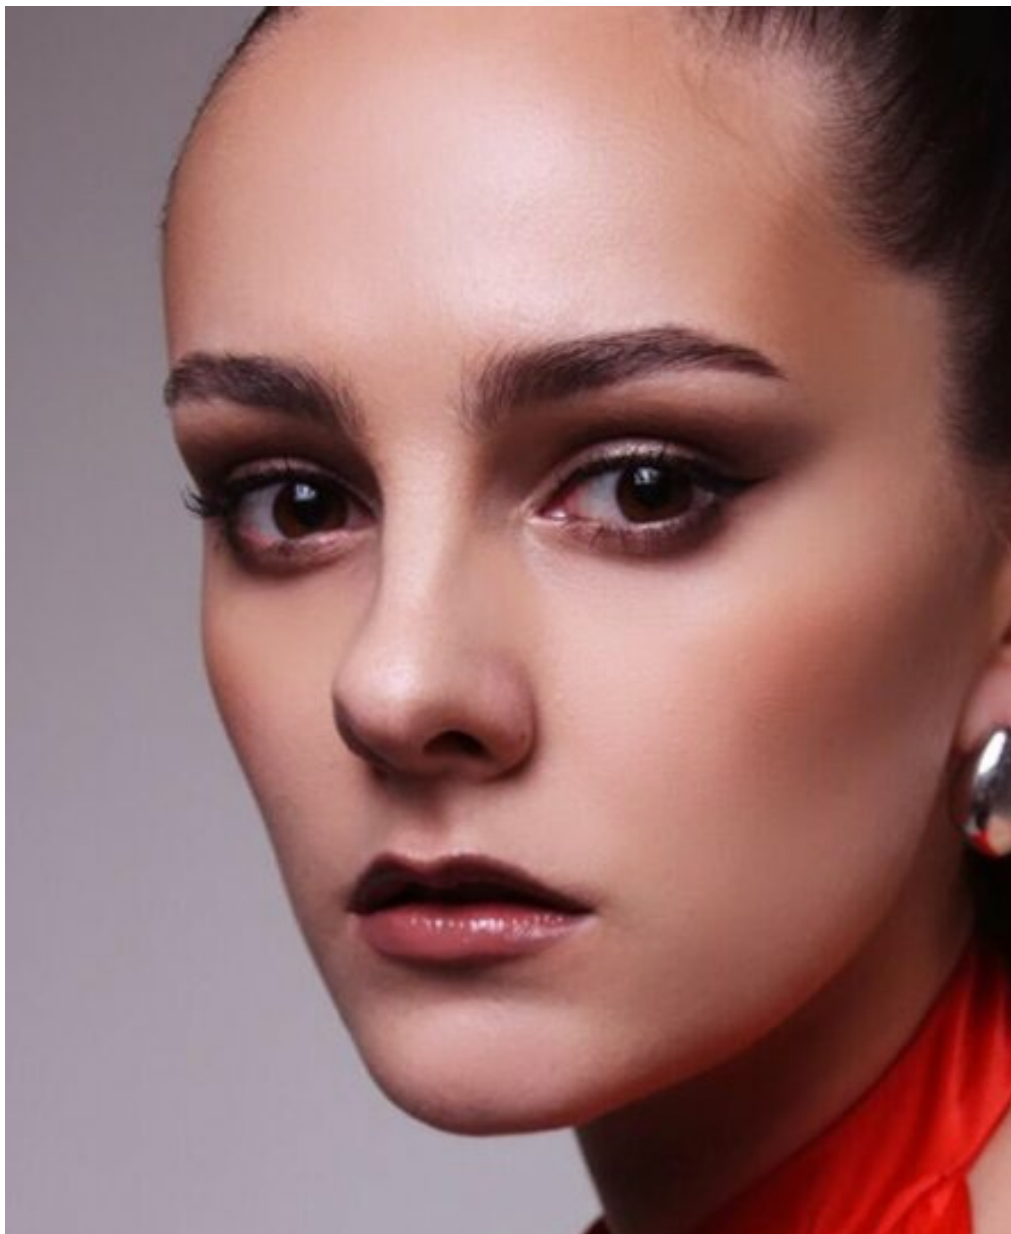

ANNA RUMC

Größe: 172, Gewicht: 58, Brust: 89, Taille: 63, Hüfte: 96
<https://podium.im/de/models/2868853>