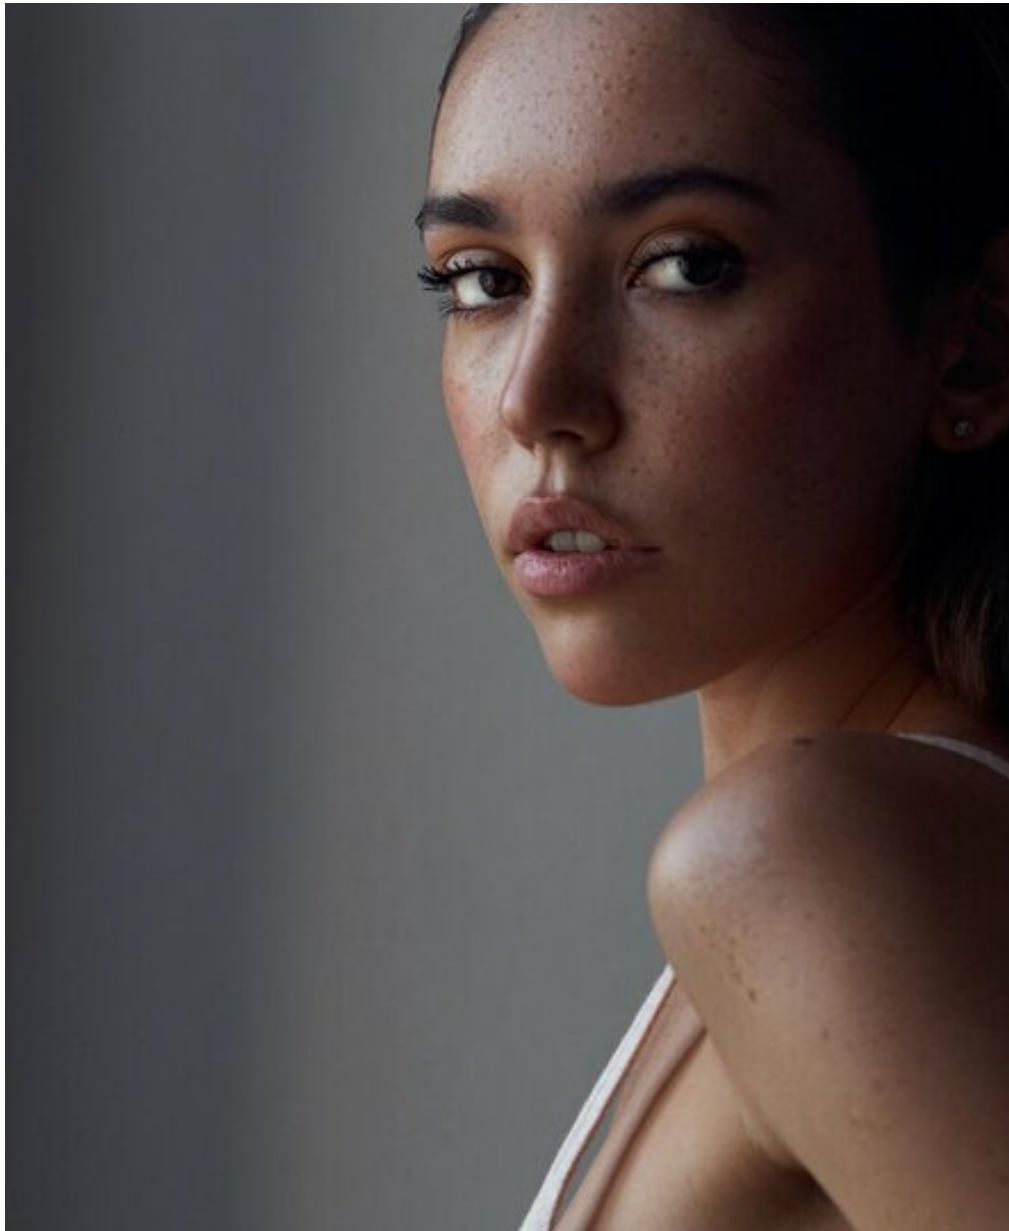

# MASA BULATOVA

Größe: 165, Gewicht: 47, Brust: 87, Taille: 62, Hüfte: 90  
<https://podium.im/de/models/2883426>