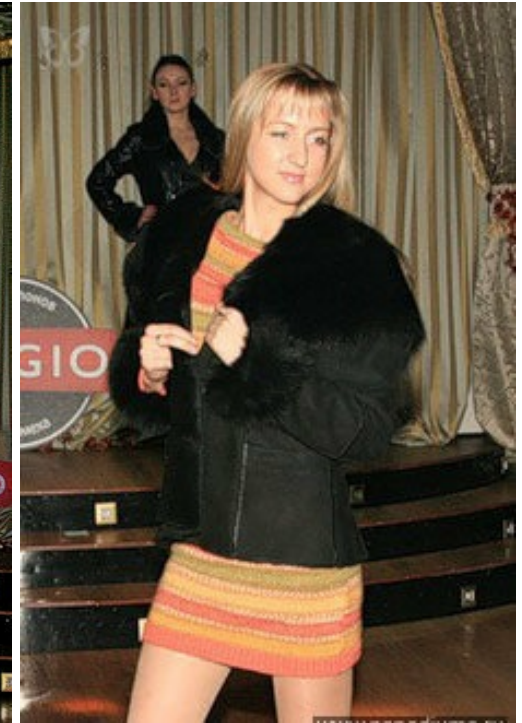

ANNA SPERIDONOVA- GREHOVODOVA

Größe: 173, Gewicht: 49, Brust: 2, Taille: 60, Hüfte: 87
<https://podium.im/de/models/299440>