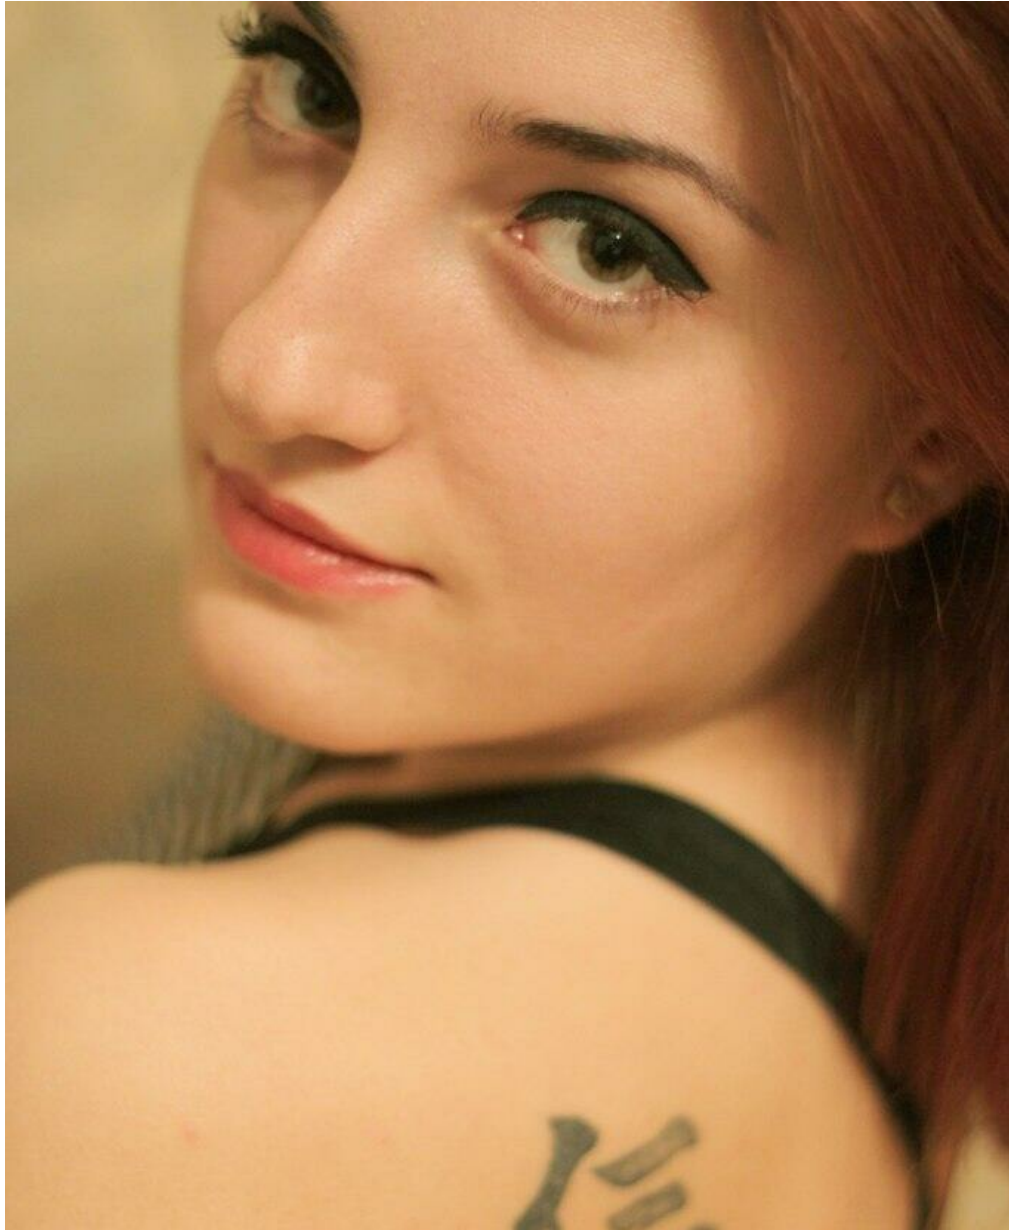

KARINE BALAYAN

Größe: 165, Gewicht: 49, Brust: 86, Taille: 62, Hüfte: 91
<https://podium.im/de/models/300208>