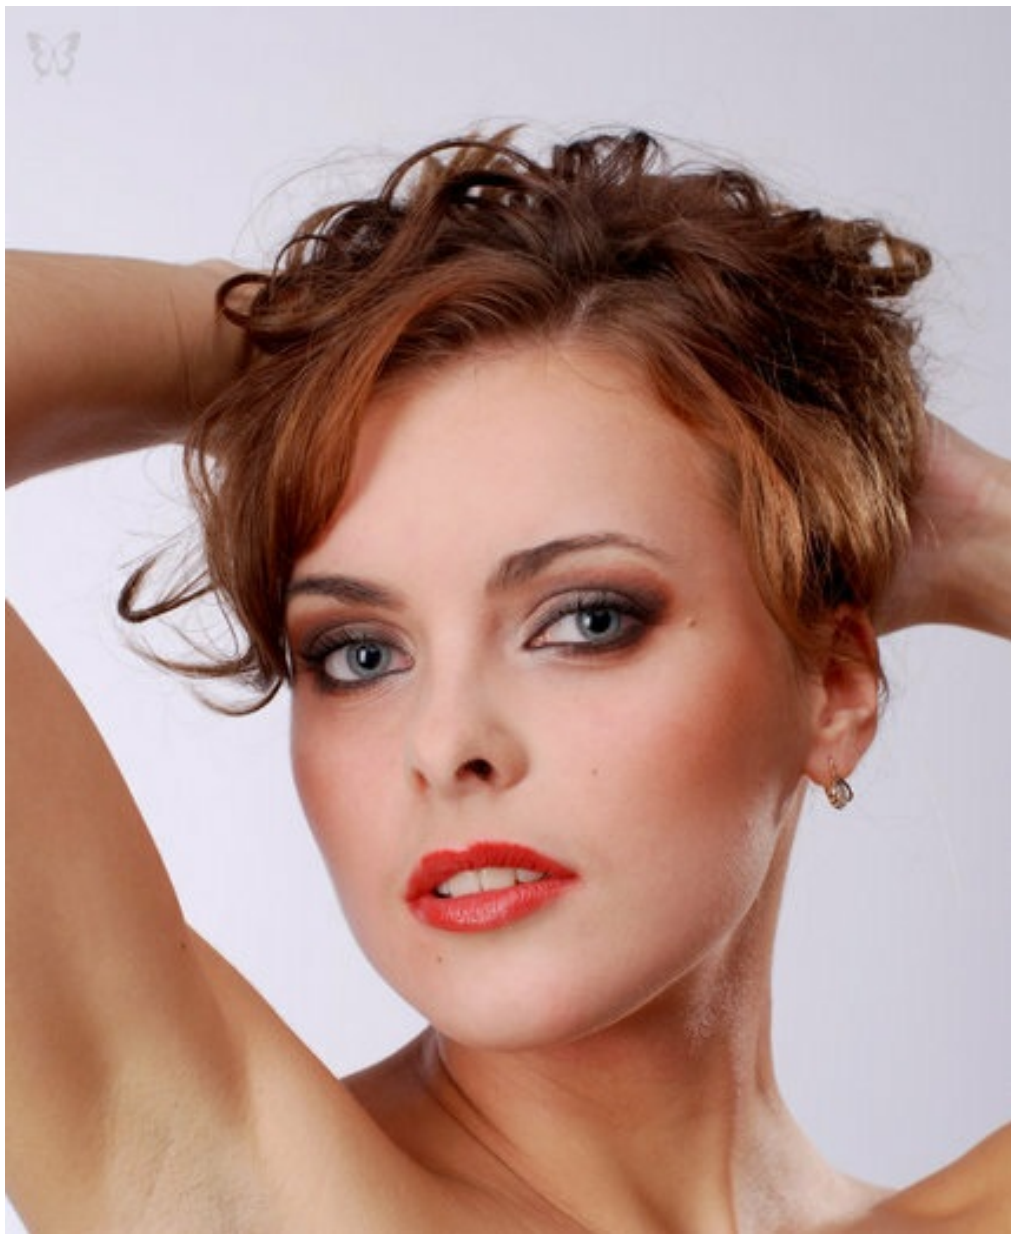

VALERIA SULUPOVA

Größe: 165, Gewicht: 48, Brust: 84, Taille: 62, Hüfte: 88
<https://podium.im/de/models/300248>