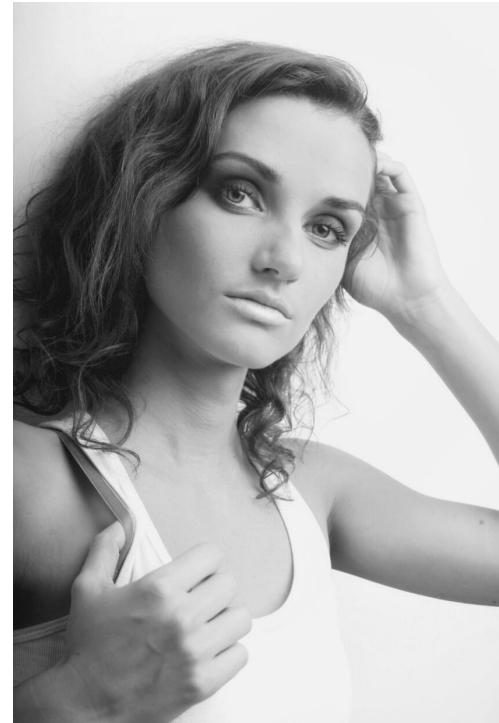

# MARIA KOZLOVA

Größe: 177, Gewicht: 53, Brust: 83, Taille: 62, Hüfte: 90  
<https://podium.im/de/models/301908>

Krem-Soda