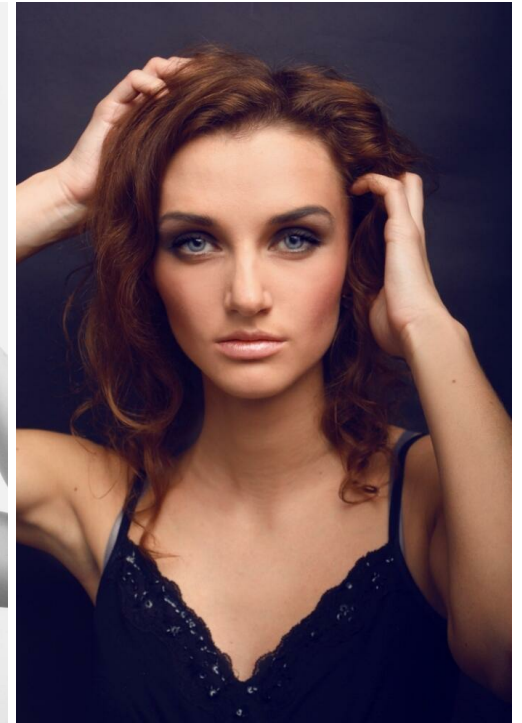

# MARIA KOZLOVA

Größe: 177, Gewicht: 53, Brust: 83, Taille: 62, Hüfte: 90  
<https://podium.im/de/models/301908>

Krem-Soda