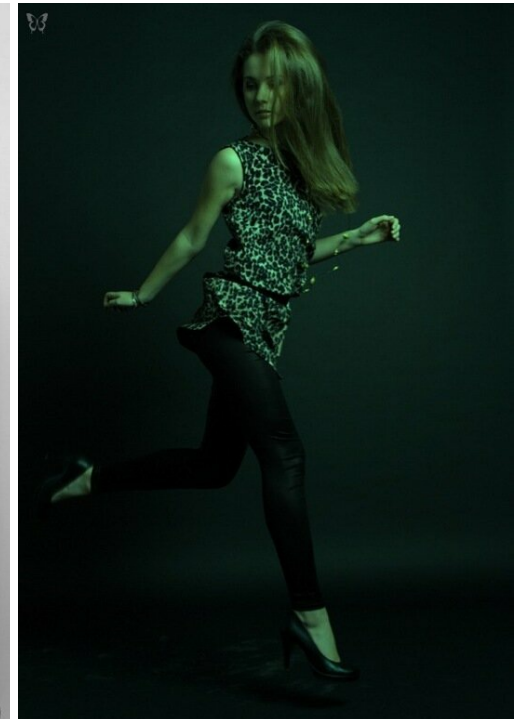

# PELIH ANASTASIA

Größe: 176, Gewicht: 50

<https://podium.im/de/models/302116>

Basil Shen