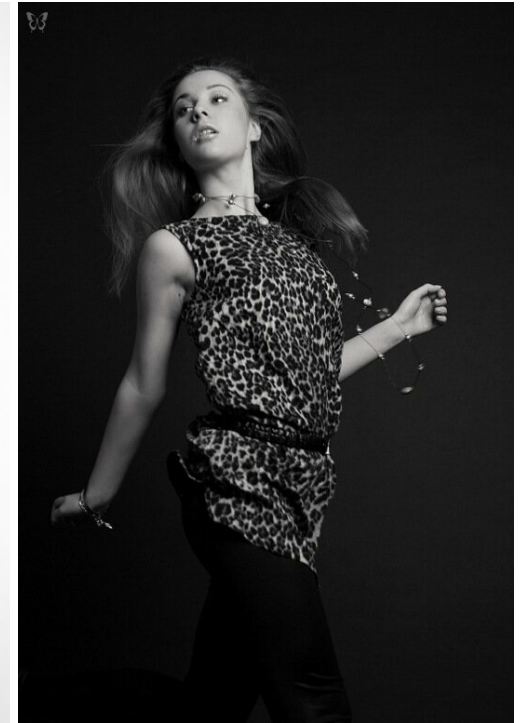

# PELIH ANASTASIA

Größe: 176, Gewicht: 50

<https://podium.im/de/models/302116>

Basil Shen