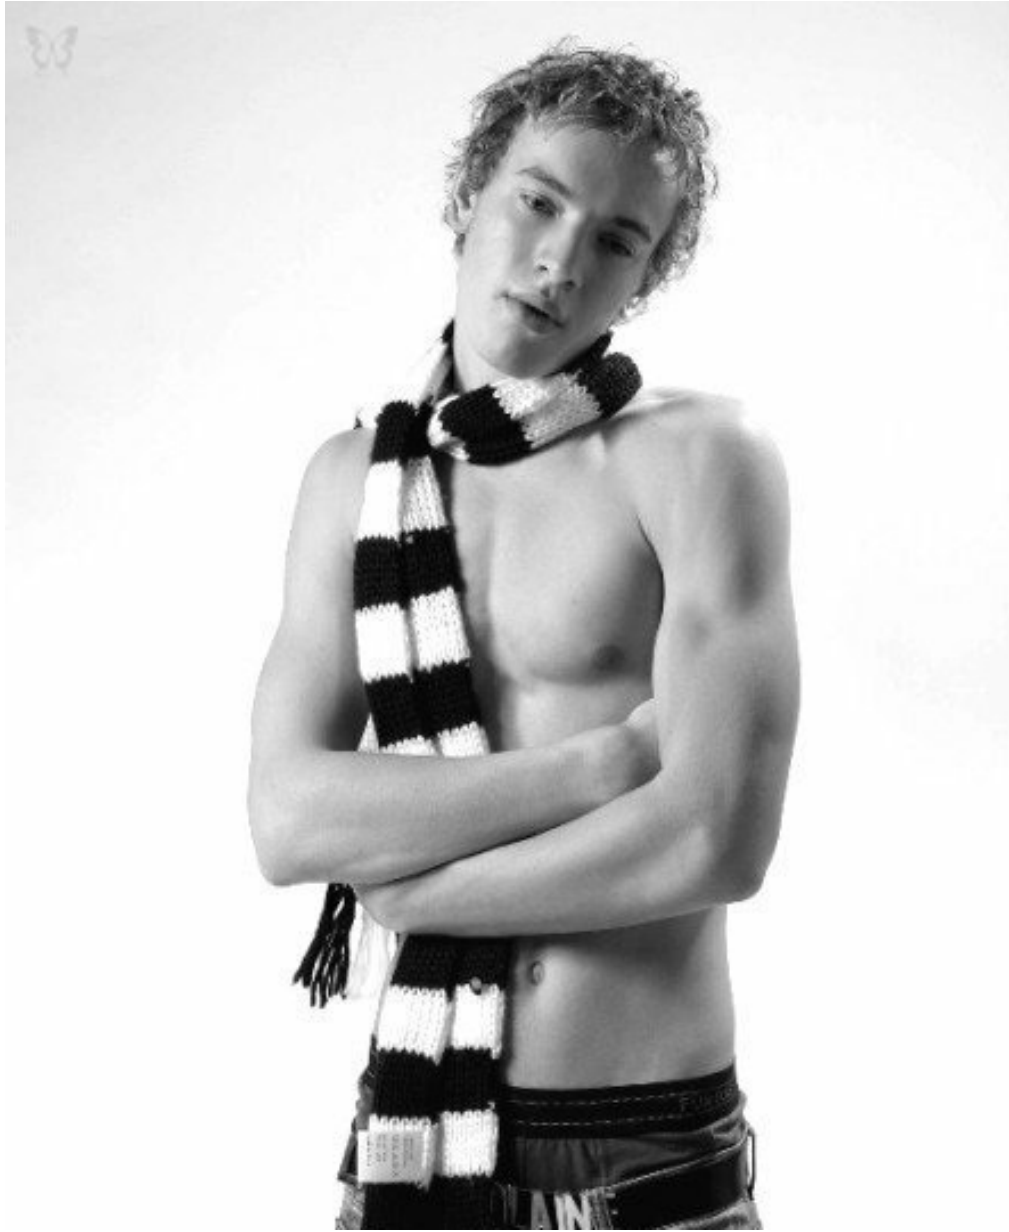

# MISA ZELEZNOV

Größe: 193, Gewicht: 70  
<https://podium.im/de/models/302671>